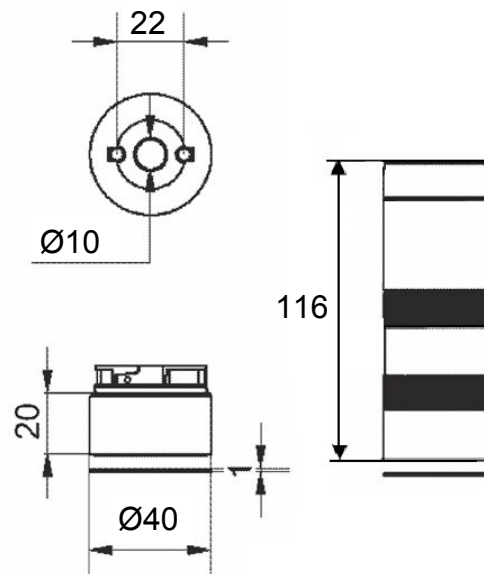

Technische Daten:

Spannung: 24VDC, Stromaufnahme $I < 100\text{mA}$

7 Farben: rot, gelb, grün, blau, weiß, violett, türkis

Ansteuerung: Bit-codierte

Leuchtbild: LED-Dauerlicht

Schutzklasse: IP 66

Temperaturbereich: -30°C bis $+60^\circ\text{C}$

Zulassungen: cULus, CE, EAC,

Montage: 2 Loch Bodenmontage

Artikelnummer	Beschreibung
WE634-MC-BuB	LED Statusleuchte MC, 24VDC, BM

Schwarzes Gehäuse sowie Montagezubehör auf Anfrage erhältlich!

Version I /2017 * Vorbehaltlich Druckfehler, Irrtümer und Änderungen. *