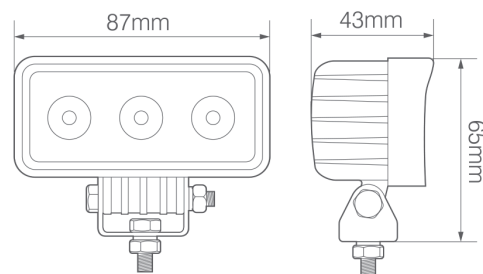

#### SPEZIFIKATIONEN

ECE-R10

<b>Lichtleistung:</b>	960lm (theoretisch)
<b>Wasserdicht:</b>	IP67
<b>EMV:</b>	ECE-R10
<b>Abmessungen:</b>	76x 95 x 44mm
<b>Stromaufnahme:</b>	12W
<b>Eingangsspannung:</b>	12-24V

#### SPEZIFIKATIONEN

ECE-R10

<b>Lichtleistung:</b>	720lm (theoretisch)
<b>Wasserdicht:</b>	IP67
<b>EMV:</b>	ECE-R10
<b>Abmessungen:</b>	87 x 65 x 43mm
<b>Stromaufnahme:</b>	24W
<b>Eingangsspannung:</b>	12-24V

## LED MINI SCHEINWERFER - RED LINE SERIE OVAL SPEZIFIKATIONEN

ECE-R10

<b>Lichtleistung:</b>	720lm (theoretisch)
<b>Wasserdicht:</b>	IP67
<b>EMV:</b>	ECE-R10
<b>Abmessungen:</b>	89 x 82 x 50mm
<b>Stromaufnahme:</b>	24W
<b>Eingangsspannung:</b>	12-24V