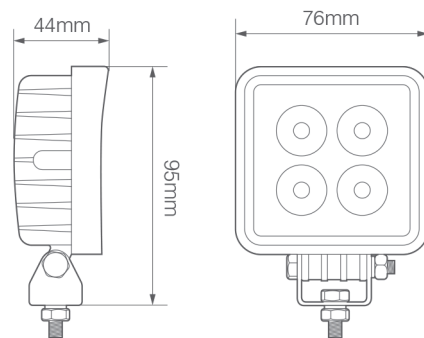

#### SPEZIFIKATIONEN

ECE-R10

<b>Lichtleistung:</b>	960lm (theoretisch)
<b>Wasserdicht:</b>	IP67
<b>EMV:</b>	ECE-R10
<b>Abmessungen:</b>	76x 95 x 44mm
<b>Stromaufnahme:</b>	12W
<b>Eingangsspannung:</b>	12-24V

#### SPEZIFIKATIONEN

ECE-R10

<b>Lichtleistung:</b>	720lm (theoretisch)
<b>Wasserdicht:</b>	IP67
<b>EMV:</b>	ECE-R10
<b>Abmessungen:</b>	87 x 65 x 43mm
<b>Stromaufnahme:</b>	24W
<b>Eingangsspannung:</b>	12-24V

## LED MINI SCHEINWERFER - RED LINE SERIE OVAL SPEZIFIKATIONEN

ECE-R10

<b>Lichtleistung:</b>	720lm (theoretisch)
<b>Wasserdicht:</b>	IP67
<b>EMV:</b>	ECE-R10
<b>Abmessungen:</b>	89 x 82 x 50mm
<b>Stromaufnahme:</b>	24W
<b>Eingangsspannung:</b>	12-24V