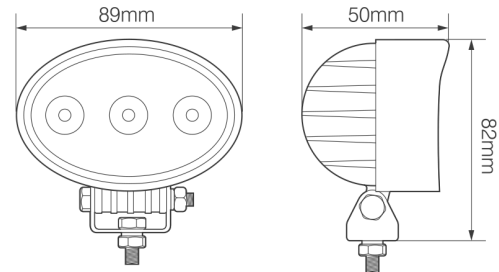

#### SPEZIFIKATIONEN

ECE-R10

<b>Lichtleistung:</b>	960lm (theoretisch)
<b>Wasserdicht:</b>	IP67
<b>EMV:</b>	ECE-R10
<b>Abmessungen:</b>	76x 95 x 44mm
<b>Stromaufnahme:</b>	12W
<b>Eingangsspannung:</b>	12-24V

#### SPEZIFIKATIONEN

ECE-R10

<b>Lichtleistung:</b>	720lm (theoretisch)
<b>Wasserdicht:</b>	IP67
<b>EMV:</b>	ECE-R10
<b>Abmessungen:</b>	87 x 65 x 43mm
<b>Stromaufnahme:</b>	24W
<b>Eingangsspannung:</b>	12-24V

Artikel	Beschreibung	Lumen
LARL8809BM	Mini Scheinwerfer Rechteckig	720lm (theoretisch) 700lm (gemessen)

## LED MINI SCHEINWERFER - RED LINE SERIE OVAL SPEZIFIKATIONEN

ECE-R10

<b>Lichtleistung:</b>	720lm (theoretisch)
<b>Wasserdicht:</b>	IP67
<b>EMV:</b>	ECE-R10
<b>Abmessungen:</b>	89 x 82 x 50mm
<b>Stromaufnahme:</b>	24W
<b>Eingangsspannung:</b>	12-24V