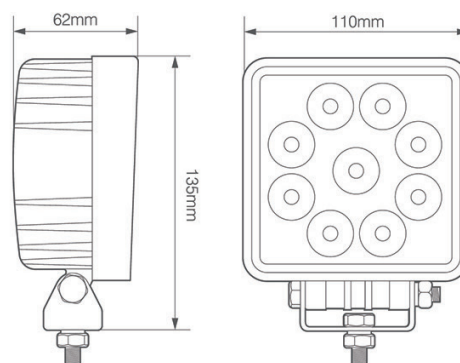

### SPEZIFIKATIONEN

ECE-R10

<b>Spannungsbereich:</b>	12-24V
<b>Lichtleistung:</b>	2.150lm (1.400lm gemessen)
<b>Wasserdicht:</b>	IP67
<b>Montage:</b>	Schraubmontage
<b>Zulassungen:</b>	ECE-R10
<b>Gehäuse:</b>	Aluminium
<b>Abmessungen:</b>	110 x 135 x 62mm
<b>Lichtfarbe:</b>	Kaltweiß (6.000K)