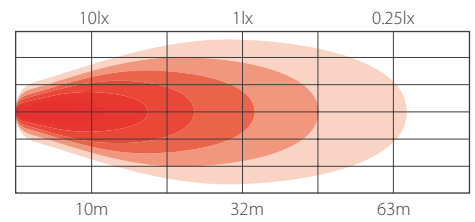

LED ARBEITSSCHEINWERFER 11015

- 2 Jahre Garantie
- 5 x 3W LEDs
- Lichtleistung: 756lm (operativ) & 1.200lm (theoretisch)
- Wasserdicht (IP67)
- Leuchtbild: Flood
- Farbtemperatur: 6.000K
- Zulassungen: ECE-R10 (EMV)
- Abmessungen: 110 x 128 x 45mm