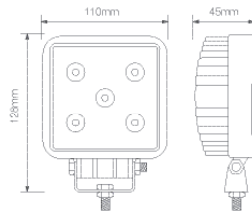

LED ARBEITSSCHEINWERFER 11015

- 2 Jahre Garantie
- 5 x 3W LEDs
- Lichtleistung: 756lm (operativ) & 1.200lm (theoretisch)
- Wasserdicht (IP67)
- Leuchtbild: Flood
- Farbtemperatur: 6.000K
- Zulassungen: ECE-R10 (EMV)
- Abmessungen: 110 x 128 x 45mm

Artikelnr.	Beschreibung
LA11015BM	LED Arbeitsscheinwerfer, 15W, 12-24V, Flood