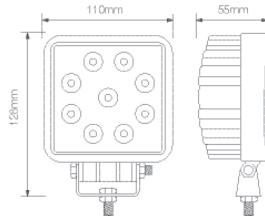

LED ARBEITSSCHEINWERFER 11027

- 2 Jahre Garantie
- 9 x 3W LEDs
- Lichtleistung: 1.065lm (operativ) & 2.160lm (theoretisch)
- Wasserdicht (IP67)
- Leuchtbild: Flood
- Farbtemperatur: 6.000K
- Zulassungen: ECE-R10 (EMV)
- Abmessungen: 110 x 128 x 55mm

Artikelnr.	Beschreibung
LA11027BM	LED Arbeitsscheinwerfer, 27W, 12-24V, Flood