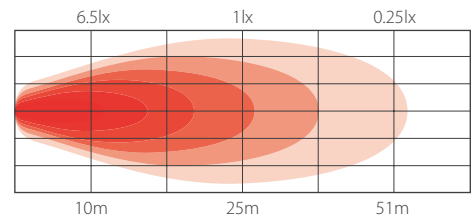

LED ARBEITSSCHEINWERFER 11027

- 2 Jahre Garantie
- 9 x 3W LEDs
- Lichtleistung: 1.065lm (operativ) & 2.160lm (theoretisch)
- Wasserdicht (IP67)
- Leuchtbild: Flood
- Farbtemperatur: 6.000K
- Zulassungen: ECE-R10 (EMV)
- Abmessungen: 110 x 128 x 55mm