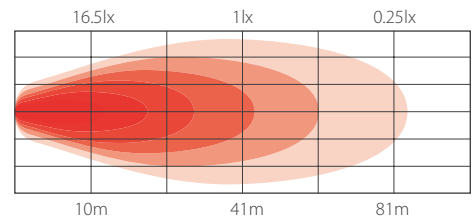

LED ARBEITSSCHEINWERFER 14439

- 2 Jahre Garantie
- 13 x 3W LEDs
- Lichtleistung: 1.740lm (operativ) & 3.510lm (theoretisch)
- Wasserdicht (IP67)
- Leuchtbild: Flood
- Farbtemperatur: 6.000K
- Zulassungen: ECE-R10 (EMV)
- Abmessungen: 144 x 124 x 70mm