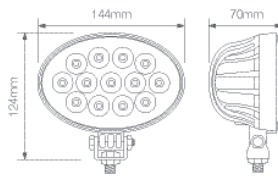

LED ARBEITSSCHEINWERFER 14439

- 2 Jahre Garantie
- 13 x 3W LEDs
- Lichtleistung: 1.740lm (operativ) & 3.510lm (theoretisch)
- Wasserdicht (IP67)
- Leuchtbild: Flood
- Farbtemperatur: 6.000K
- Zulassungen: ECE-R10 (EMV)
- Abmessungen: 144 x 124 x 70mm

Artikelnr.	Beschreibung
LA14439BM	LED Arbeitsscheinwerfer, 39W, 12-24V, Flood