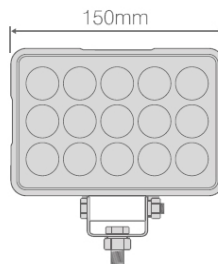

LED ARBEITSSCHEINWERFER 15045

Der rechteckige LED Arbeitsscheinwerfer am aktuellen Stand der Technik. Ein flaches Design bei gleichzeitig optimierten Kühlrippen macht diesen rechteckigen LED Arbeitsscheinwerfer am aktuellen Stand der Technik so unverwechselbar - und das zu einem hervorragendem Preis-Leistungs-Verhältnis.

- 2 Jahre Garantie
- 15 x 1.5W LEDs
- Lichtleistung: 1978lm (operativ) & 2.850lm (theoretisch)
- Wasserdicht (IP67 mit Zusatz IP69k)
- Leuchtbild: Flood
- Farbtemperatur: 6.000K
- ECE-R10 (EMV)
- Abmessungen: 150 x 122 x 37mm