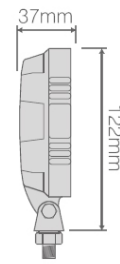

LED ARBEITSSCHEINWERFER 15045

Der rechteckige LED Arbeitsscheinwerfer am aktuellen Stand der Technik. Ein flaches Design bei gleichzeitig optimierten Kühlrippen macht diesen rechteckigen LED Arbeitsscheinwerfer am aktuellen Stand der Technik so unverwechselbar - und das zu einem hervorragendem Preis-Leistungs-Verhältnis.

- 2 Jahre Garantie
- 15 x 1.5W LEDs
- Lichtleistung: 1978lm (operativ) & 2.850lm (theoretisch)
- Wasserdicht (IP67 mit Zusatz IP69k)
- Leuchtbild: Flood
- Farbtemperatur: 6.000K
- ECE-R10 (EMV)
- Abmessungen: 150 x 122 x 37mm