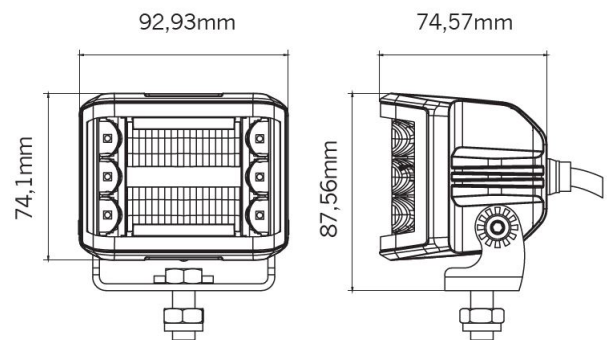

LED SCHEINWERFER

SERIE RED FOX

Die neue Serie Red Fox ist ein robuster und kompakter LED Scheinwerfer mit einem 160° Ausleuchtungswinkel. Der Scheinwerfer bietet ein rotes und gelbes Designlicht und eine Blitzfunktion (gelb) und ist für viele Anwendungsgebiete einsetzbar.

- 3 Jahre Garantie
- 50 cm Anschlusskabel mit Deutsch Stecker DT4

LED SCHEINWERFER - SERIE RED FOX SPEZIFIKATIONEN

ECE-R10

Spannungsbereich:	9-32V
Lichtleistung:	8.400lm (3.583lm gemessen)
Wasserdicht:	IP67 & IP69k
Montage:	Schraubmontage
Zulassungen:	ECE-R10
Gehäuse:	Aluminium
Abmessungen:	92 x 88 x 75mm
Leuchtbild:	Flood

Artikel

Beschreibung

ST809125

LED Scheinwerfer Serie Red Fox, 9-32V, 41W,
50cm Anschlusskabel & Deutsch Stecker DT4

Braun & Braun GmbH

www.braun-braun.at

office@braun-braun.at

Tel. 0043 1 370 45 37