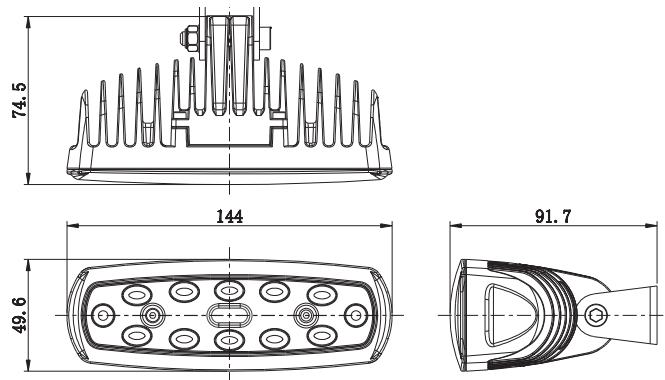

Die Rückfahrcheinwerfer der Serie 809030 sind sehr klein und flach, besitzen aber trotzdem eine gute Ausleuchtung. Geschützt werden die eingebauten LEDs durch das robuste Aluminium Gehäuse.

Durch die spezielle Optik ergibt sich eine breitere **Ausleuchtung von 140 Grad**.

- 3 Jahre Garantie
- Deutsch Stecker mit 20cm Anschlusskabel

LED RÜCKFAHRSCHWEINWERFER - SERIE 809030 SPEZIFIKATIONEN

ECE-R10

ECE-R23

Spannungsbereich:	9-30V
Lichtleistung:	1.960lm (1862lm gemessen)
Wasserdicht:	IP68
Montage:	Schraubmontage
Zulassungen:	ECE-R10, ECE-R23 (00A9770) CISPR25 Class 5
Gehäuse:	Aluminium
Abmessungen:	144 x 50 x 92mm
Leuchtbild:	Flood

Artikel

Beschreibung

ST809030

LED Scheinwerfer, Deutsch Stecker mit 20cm Anschlusskabel, 9-30V, 15W