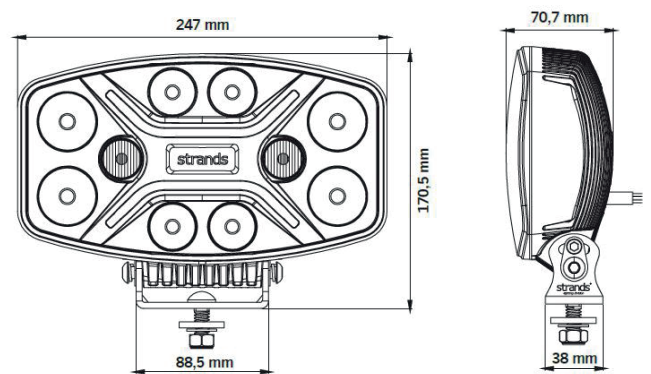

- 3 Jahre Garantie
- 2,5m Anschlusskabel mit Deutsch Stecker DT4 & Gegenstück
- LED Leisten können separat als Positionslicht (gelb oder weiß) angesteuert werden

LED SCHEINWERFER - SERIE DARK KNIGHT INSANE

SPEZIFIKATIONEN

Spannungsbereich:	9-36V
Lichtleistung:	12.000lm (10.500lm gemessen)
Wasserdicht:	IP68 & IP69k
Montage:	Schraubmontage
Zulassungen:	ECE-R10, ECE-R7 (nur weiß) ECE-R65 & ECE-R112
Gehäuse:	Aluminium
Abmessungen:	274 x 170,5 x 70,7mm
Leuchtbild:	Flood/Spot Kombination