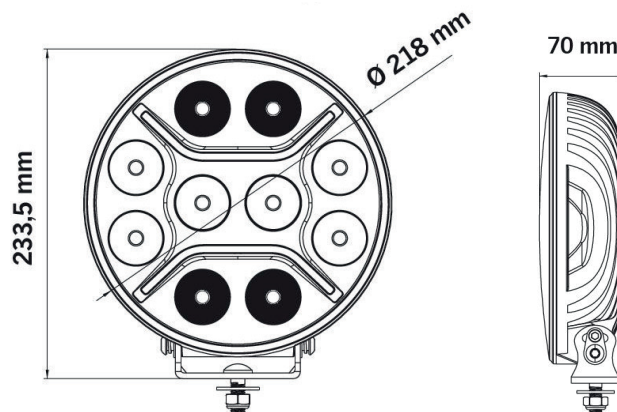

Artikel

Beschreibung

ST270928

LED Scheinwerfer, gelb/weiß, 130W, 16.100lm
Standlicht: weiß & gelb, Referenzzahl: 45