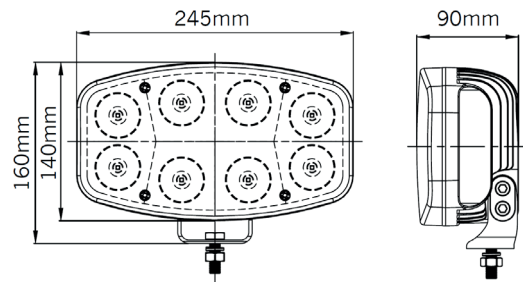

- 2 Jahre Garantie
- 2,5m Anschlusskabel
- Referenzzahl: 25

### LED SCHEINWERFER - SERIE DELTA SPEZIFIKATIONEN

ECE-R10

<b>Spannungsbereich:</b>	12-48V
<b>Lichtleistung:</b>	8.416lm (6.200lm gemessen)
<b>Wasserdicht:</b>	IP67
<b>Montage:</b>	Schraubmontage
<b>Zulassungen:</b>	ECE-R10, ECE-R112
<b>Gehäuse:</b>	Aluminium
<b>Abmessungen:</b>	245 x 160 x 90mm
<b>Leuchtbild:</b>	Flood/Spot Kombination