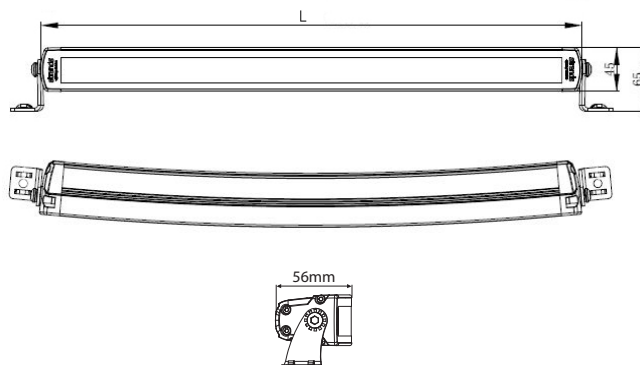

### LED SCHEINWERFERBALKEN - SERIE SIBERIA CURVED EINREIHIG SPEZIFIKATIONEN

ECE-R10

<b>Spannungsbereich:</b>	10-40V
<b>Lichtleistung:</b>	8.000-19.200lm (4.500-11.146lm gemessen)
<b>Wasserdicht:</b>	IP67 & IP69k
<b>Montage:</b>	Schraubmontage
<b>Zulassungen:</b>	ECE-R10 ST809192: ECE-R112 & ECE-R7 (nur weiß)
<b>Gehäuse:</b>	Aluminium
<b>Leuchtbild:</b>	Flood/Spot Kombination

Artikel	Beschreibung	Abmessungen
 <b>ST809192</b>	LED Scheinwerferbalken, 8.000lm (4.500lm gemessen), Referenzzahl: 37,5,65W, 50cm Kabel mit Deutsch Stecker (DT-4)	559 x 45x 56mm
 <b>ST809193</b>	LED Scheinwerferbalken, 12.000lm (8.039lm gemessen), 146W, 50cm Kabel mit Deutsch Stecker (DT-4)	816 x 45x 56mm
 <b>ST809194</b>	LED Scheinwerferbalken, 16.000lm (9.472lm gemessen), 199W, 2,5m Anschlusskabel	1070 x 45x 56mm
 <b>ST809195</b>	LED Scheinwerferbalken, 19.200lm (11.146lm gemessen), 241W, 2,5m Anschlusskabel	1273 x 45x 56mm

#### SPEZIFIKATIONEN

ECE-R10

<b>Spannungsbereich:</b>	10-40V
<b>Lichtleistung:</b>	16.000-38.400lm (6.161-18.900lm gemessen)
<b>Wasserdicht:</b>	IP67 & IP69k
<b>Montage:</b>	Schraubmontage
<b>Zulassungen:</b>	ECE-R10 ST809196: ECE-R112 & ECE-R7 (nur weiß)
<b>Gehäuse:</b>	Aluminium
<b>Leuchtbild:</b>	Flood/Spot Kombination

Artikel	Beschreibung	Abmessungen
 <b>ST809196</b>	LED Scheinwerferbalken zweireihig, 16.000lm (6.161lm gemessen), Referenzzahl: 40, 91W, 50cm Kabel mit Deutsch Stecker	566 x 76 x 72mm
 <b>ST809197</b>	LED Scheinwerferbalken zweireihig, 24.000lm (12.663lm gemessen), 284W, 2,5m Anschlusskabel	823 x 76 x 72mm
 <b>ST809198</b>	LED Scheinwerferbalken zweireihig, 32.000lm (15.800lm gemessen), 394W, 2,5m Anschlusskabel	1078 x 76 x 72mm
 <b>ST809199</b>	LED Scheinwerferbalken zweireihig, 38.400lm (18.900lm gemessen), 487W, 2,5m Anschlusskabel	1281 x 76 x 72mm