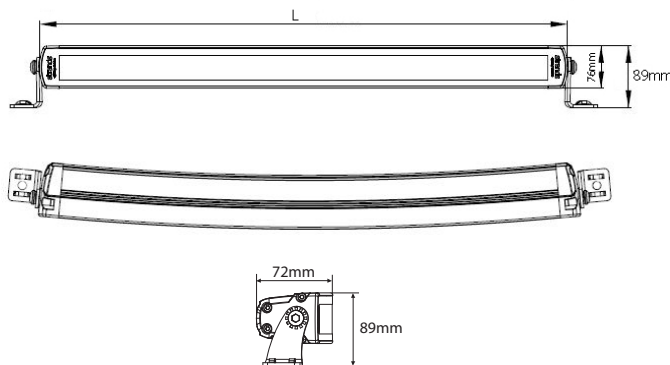

### LED SCHEINWERFERBALKEN - SERIE SIBERIA CURVED EINREIHIG SPEZIFIKATIONEN

ECE-R10

<b>Spannungsbereich:</b>	10-40V
<b>Lichtleistung:</b>	8.000-19.200lm (4.500-11.146lm gemessen)
<b>Wasserdicht:</b>	IP67 & IP69k
<b>Montage:</b>	Schraubmontage
<b>Zulassungen:</b>	ECE-R10 ST809192: ECE-R112 & ECE-R7 (nur weiß)
<b>Gehäuse:</b>	Aluminium
<b>Leuchtbild:</b>	Flood/Spot Kombination

Artikel	Beschreibung	Abmessungen
 <b>ST809192</b>	LED Scheinwerferbalken, 8.000lm (4.500lm gemessen), Referenzzahl: 37,5,65W, 50cm Kabel mit Deutsch Stecker (DT-4)	559 x 45x 56mm
 <b>ST809193</b>	LED Scheinwerferbalken, 12.000lm (8.039lm gemessen), 146W, 50cm Kabel mit Deutsch Stecker (DT-4)	816 x 45x 56mm
 <b>ST809194</b>	LED Scheinwerferbalken, 16.000lm (9.472lm gemessen), 199W, 2,5m Anschlusskabel	1070 x 45x 56mm
 <b>ST809195</b>	LED Scheinwerferbalken, 19.200lm (11.146lm gemessen), 241W, 2,5m Anschlusskabel	1273 x 45x 56mm

#### SPEZIFIKATIONEN

ECE-R10

<b>Spannungsbereich:</b>	10-40V
<b>Lichtleistung:</b>	16.000-38.400lm (6.161-18.900lm gemessen)
<b>Wasserdicht:</b>	IP67 & IP69k
<b>Montage:</b>	Schraubmontage
<b>Zulassungen:</b>	ECE-R10 ST809196: ECE-R112 & ECE-R7 (nur weiß)
<b>Gehäuse:</b>	Aluminium
<b>Leuchtbild:</b>	Flood/Spot Kombination

Artikel	Beschreibung	Abmessungen
 <b>ST809196</b>	LED Scheinwerferbalken zweireihig, 16.000lm (6.161lm gemessen), Referenzzahl: 40, 91W, 50cm Kabel mit Deutsch Stecker	566 x 76 x 72mm
 <b>ST809197</b>	LED Scheinwerferbalken zweireihig, 24.000lm (12.663lm gemessen), 284W, 2,5m Anschlusskabel	823 x 76 x 72mm
 <b>ST809198</b>	LED Scheinwerferbalken zweireihig, 32.000lm (15.800lm gemessen), 394W, 2,5m Anschlusskabel	1078 x 76 x 72mm
 <b>ST809199</b>	LED Scheinwerferbalken zweireihig, 38.400lm (18.900lm gemessen), 487W, 2,5m Anschlusskabel	1281 x 76 x 72mm