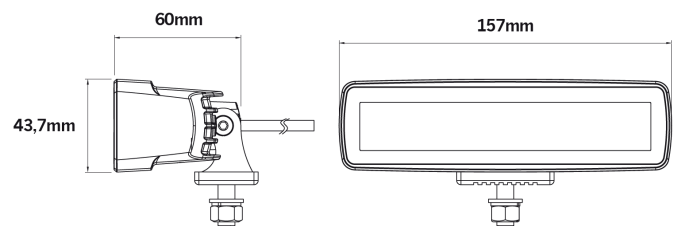

Die Scheinwerfer der Serie Siberia RV besitzen ein schmales Design. Das ermöglicht vielseitige Einsatzmöglichkeiten, da eine Montage auch bei wenig Platz möglich ist. Geschützt werden die eingebauten LEDs durch das robuste Aluminium Gehäuse.

- 3 Jahre Garantie
- Deutsch Stecker mit 50cm Anschlusskabel

LED SCHEINWERFER - SERIE SIBERIA RV SPEZIFIKATIONEN

ECE-R10

Spannungsbereich:	9-35V
Lichtleistung:	2.880lm (2.450lm gemessen)
Wasserdicht:	IP67/IP69K
Montage:	Schraubmontage
Zulassungen:	ECE-R10
Gehäuse:	Aluminium
Abmessungen:	157 x 44 x 60mm
Leuchtbild:	Flood

Artikel

Beschreibung

ST809124

LED Scheinwerfer, 50cm Anschlusskabel mit Deutsch Stecker, 9-35V, 30W