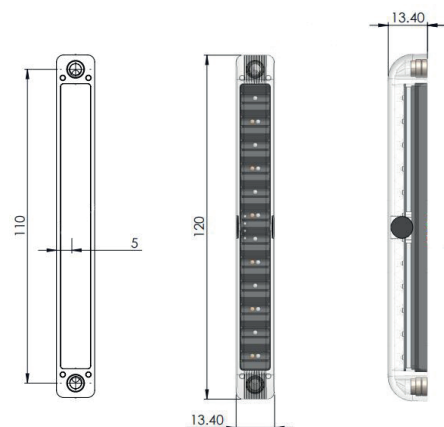

LED BLITZMODULE - SERIE INFINITY US6 & NV6 SPEZIFIKATIONEN

ECE-R65
KLASSE 2

ECE-R10

Spannungsbereich:	11-32V
Wasserdicht:	IP69k
Montage:	Schraubmontage
Zulassungen:	ECE-R10, ECE-R65 Klasse II (blau & gelb)
Gehäuse:	Aluminium
Abmessungen:	118 x 14 x 14mm (US6) 120 x 133,40 x 13,40mm (NV6)

Abb.: Zeichnung Infinity US6

Abb.: Zeichnung Infinity NV6

Braun & Braun GmbH

www.braun-braun.at

office@braun-braun.at

Tel. 0043 1 370 45 37

Preise exkl. MwSt. Technische Irrtümer und Änderungen vorbehalten. Version 18102022

ZUBEHÖR - INFINITY US6

Artikel	Beschreibung
 RTSP_US6SHROUDS30	30° Klebmontage für 1 Modul US6 (Frontscheibe)
 RTSP_US6SHROUDD30	30° Klebmontage für 2 Module US6 (Frontscheibe)
 RTSP_US6SHROUDS60	60° Klebmontage für 1 Modul US6 (Heckscheibe)
 RTSP_US6SHROUDD60	60° Klebmontage für 2 Module US6 (Heckscheibe)
 RTSP_US6SHROUDS90	90° Klebmontage für 1 Modul US6 oder NV6 (Heckscheibe)
 RTRT-7DC-3MREVB	3m Y Kabel mit Stecker für 2x Gecko 6 / BX / US6 / NV6 Abstand zwischen den Modulen max. 80cm
 RTSP_LLSS71M	1m Anschlusskabel mit Stecker für Gecko / BX / US6 / NV6