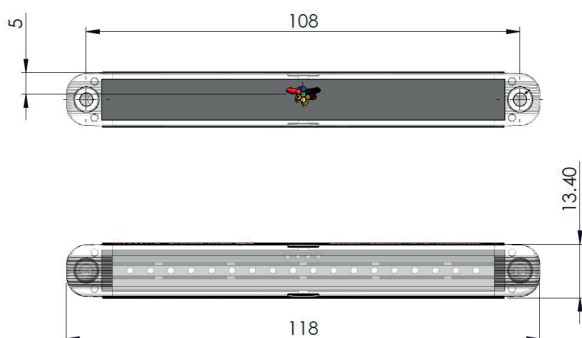

LED BLITZMODULE - SERIE INFINITY US6 & NV6 SPEZIFIKATIONEN

ECE-R65
KLASSE 2

ECE-R10

Spannungsbereich:	11-32V
Wasserdicht:	IP69k
Montage:	Schraubmontage
Zulassungen:	ECE-R10, ECE-R65 Klasse II (blau & gelb)
Gehäuse:	Aluminium
Abmessungen:	118 x 14 x 14mm (US6) 120 x 133,40 x 13,40mm (NV6)