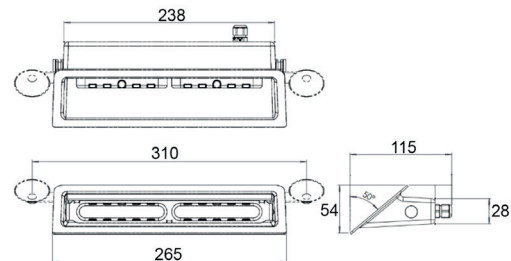

## LED BLITZMODULE - SERIE GECKO DDM USB SPEZIFIKATIONEN

ECE-R65  
KLASSE 2

ECE-R10

<b>Spannungsbereich:</b>	11-30V
<b>Wasserdicht:</b>	✗
<b>Montage:</b>	Saugnapfmontage
<b>Zulassungen:</b>	ECE-R10, ECE-R65 Klasse II
<b>Gehäuse:</b>	schlagfester Kunststoff