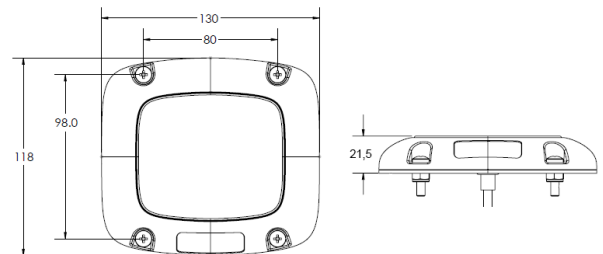

Spannungsbereich:	12-24V
Wasserdicht:	IP67 & IP69K
Montage:	Schraubmontage
Zulassungen:	ECE-R65 Klasse II (blau & gelb), ECE-R10
Gehäuse:	Kunststoff
Abmessungen:	130 x 118 x 21,5mm

Artikel		Beschreibung	ECE-R65 II*
	VAED5110A	● LED Blitzmodul, 12-24V	✓
	VACD5110B	● LED Blitzmodul, 12-24V	✓
	VAED5110R	● LED Blitzmodul, 12-24V	✗
	VAED5110W	○ LED Blitzmodul, 12-24V	✗