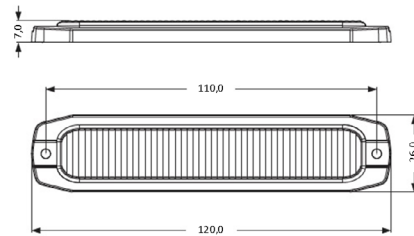

SERIE 227 - LED BLITZMODULE

19 Funktionen, wasserdicht (IP68)
Ultraflaches Design
Schraub- und Klebmontage, synchronisierbar
2 Jahre Garantie, 10-33V

ECE-R65

ECE-R10

Artikel	Beschreibung	Details
NO022701A	● gelb, ECE-R65	120 x 26 x 7mm