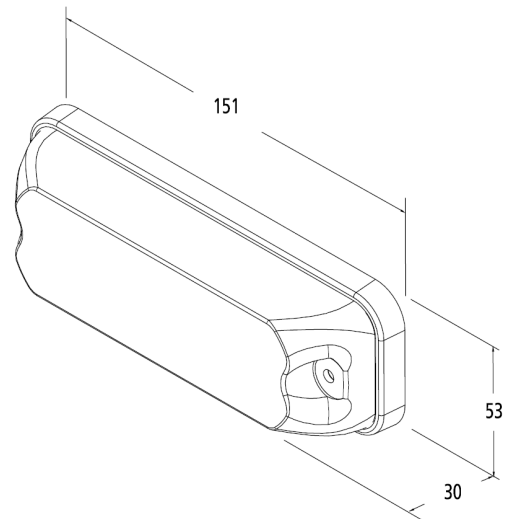

Die LED Blitzmodule der Serie 3812 verfügt über 20 LEDs mit einzelnen Reflektoren und bieten eine hervorragende Lichtleistung. Sie sind synchronisierbar und in 4 verschiedenen Blitzfarben erhältlich.

Zusätzlich dazu besitzt die Serie 3812 die ECE-R65 Zulassung, welche für die Nutzung im europäischen Straßenverkehr benötigt wird.

- 3 Jahre Garantie
- 15 einstellbare Funktionen
- Blitzfarbe - Gelb, Blau, Klar und Rot
- Synchronisierbar

LED BLITZMODULE - SERIE 3812

Spezifikationen

ECE-R65

ECE-R10

Spannungsbereich:	12-48V
Wasserdicht:	IP67
Montage:	Schraubmontage
Zulassungen:	ECE-R65, ECE-R10
Gehäuse:	Kunststoff
Abmessungen:	151 x 53 x 30mm

Artikel	Beschreibung	Details
 VA3812A ●	LED Blitzmodul Serie 3812, gelb, 12-48V	151 x 53 x 30mm