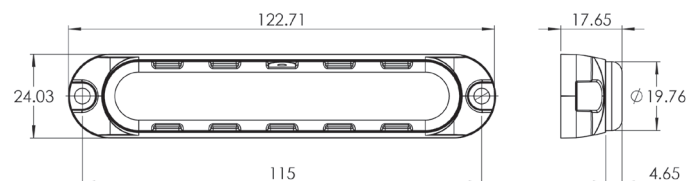

LED BLITZMODULE - SERIE GECKO SPEZIFIKATIONEN

ECE-R65
KLASSE 2

ECE-R10

Spannungsbereich:	11-30V
Wasserdicht:	IP69k
Montage:	Schraubmontage, optionale Winkel
Zulassungen:	ECE-R65 Klasse I (Gecko 3), ECE-R65 Klasse II (Gecko 6), ECE-R10
Gehäuse:	Kunststoff
Abmessungen:	74 x 24 x 18mm (Gecko 3) 123 x 24 x 18mm (Gecko 6)