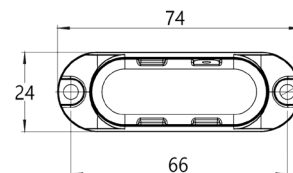

LED BLITZMODULE - SERIE GECKO SPEZIFIKATIONEN

ECE-R65
KLASSE 2

ECE-R10

Spannungsbereich:	11-30V
Wasserdicht:	IP69k
Montage:	Schraubmontage, optionale Winkel
Zulassungen:	ECE-R65 Klasse I (Gecko 3), ECE-R65 Klasse II (Gecko 6), ECE-R10
Gehäuse:	Kunststoff
Abmessungen:	74 x 24 x 18mm (Gecko 3) 123 x 24 x 18mm (Gecko 6)