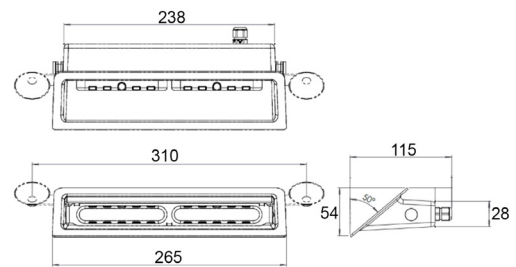

### SPEZIFIKATIONEN

<b>Spannungsbereich:</b>	11-30V
<b>Wasserdicht:</b>	✗
<b>Montage:</b>	Saugnapfmontage
<b>Zulassungen:</b>	ECE-R10, ECE-R65 Klasse II
<b>Gehäuse:</b>	schlagfester Kunststoff

Artikel	Beschreibung	Details
 RTG6HS2CAA	LED Blitzmodul Gecko DDM, 11-30V	265 x 54 x 115mm
 RTG6HS2CBB	LED Blitzmodul Gecko DDM, 11-30V	265 x 54 x 115mm
 RTG6HS2CBA	LED Blitzmodul Gecko DDM, 11-30V, Split Colour	265 x 54 x 115mm