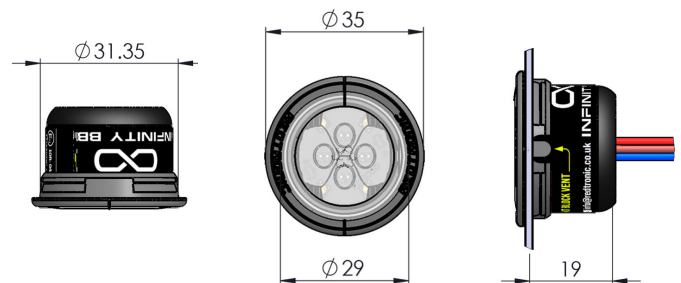

LED BLITZMODULE

SERIE INFINITY BB4

Das Infinity BB4 LED Blitzmodul verfügt über die neueste LED Generation und sorgt mit seiner Weitwinkelabstrahlung für eine exzellente Leuchtkraft. Diese Serie ist das erste Einbaumodul mit drei Farben, das in dieser Größe erhältlich ist.

Die Module haben eine ECE-R65 Klasse II Zulassung (blau & gelb) und sind dampfstrahldicht nach IP69K.

- 2 Jahre Garantie
- 7 einstellbare Funktionen
- Blitzfarbe - gelb, blau, klar, rot, grün & Tricolour (gelb/blau/klar)
- Synchronisierbar
- Flächenbündiger Einbau

LED BLITZMODULE - SERIE INFINITY BB4 SPEZIFIKATIONEN

Spannungsbereich:	11-32V
Wasserdicht:	IP69k
Montage:	Einbaumontage
Zulassungen:	ECE-R10, ECE-R65
Gehäuse:	Aluminium
Abmessungen:	ø 35 x 19mm
Einbaumaß:	ø 29mm