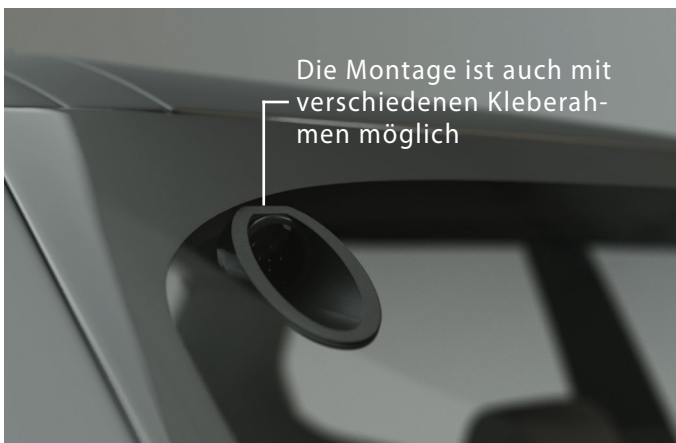

LED BLITZMODULE

SERIE INFINITY BB4

Das Infinity BB4 LED Blitzmodul verfügt über die neueste LED Generation und sorgt mit seiner Weitwinkelabstrahlung für eine exzellente Leuchtkraft. Diese Serie ist das erste Einbaumodul mit drei Farben, das in dieser Größe erhältlich ist.

Die Module haben eine ECE-R65 Klasse II Zulassung (blau & gelb) und sind dampfstrahldicht nach IP69K.

- 2 Jahre Garantie
- 7 einstellbare Funktionen
- Blitzfarbe - gelb, blau, klar, rot, grün & Tricolour (gelb/blau/klar)
- Synchronisierbar
- Flächenbündiger Einbau

LED BLITZMODULE - SERIE INFINITY BB4 SPEZIFIKATIONEN

Spannungsbereich:	11-32V
Wasserdicht:	IP69k
Montage:	Einbaumontage
Zulassungen:	ECE-R10, ECE-R65
Gehäuse:	Aluminium
Abmessungen:	ø 35 x 19mm
Einbaumaß:	ø 29mm