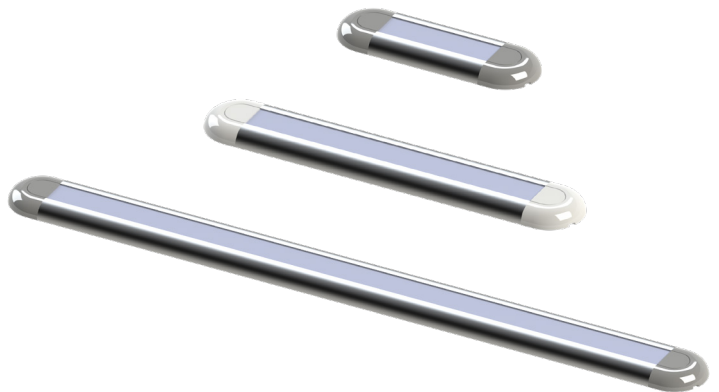

Die Innenbeleuchtung der Serie Thor ist mit der neuesten LED Technologie und einem hochwertigen Aluminiumgehäuse ausgestattet. Die mattierte Linse sorgt für eine optimale Lichtstreuung in Innenbereichen, wie beispielsweise Ladeflächen oder den Fahrzeuginnenraum.

- 1 Jahr Garantie
- Weiße & grauen Abdeckungen inkludiert
- Lichtfarbe: Weiß & Blau

LED BELEUCHTUNG- SERIE THOR SPEZIFIKATIONEN

ECE-R10

Spannungsbereich:	10-30V
Lichtleistung:	273/691/1.169lm
Wasserdicht:	✓
Montage:	Schraubmontage
Zulassungen:	ECE-R10
Gehäuse:	Aluminium
Abmessungen:	L x 53 x 12mm
Lichtfarbe:	Kaltweiß (6.500-7.500) & Blau
Leuchtbild:	Flood

Artikel	Beschreibung	Länge
 RTITRW-160-WB	LED Beleuchtung, weiß & blau	161mm
 RTITRW-300-WB	LED Beleuchtung, weiß & blau	301mm
 RTITRW-600-WB	LED Beleuchtung, weiß & blau	601mm