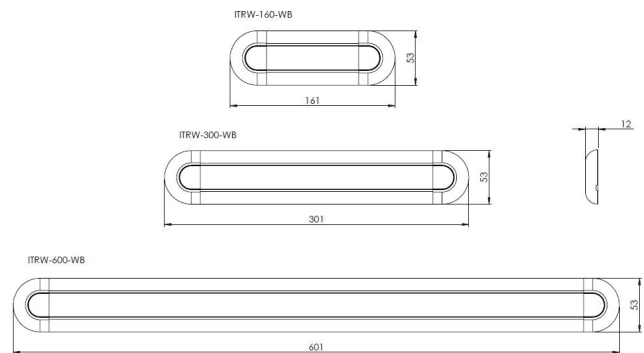

- 1 Jahr Garantie
- Weiße & grauen Abdeckungen inkludiert
- Lichtfarbe: Weiß & Blau

LED BELEUCHTUNG- SERIE THOR SPEZIFIKATIONEN

ECE-R10

Spannungsbereich:	10-30V
Lichtleistung:	273/691/1.169lm
Wasserdicht:	✓
Montage:	Schraubmontage
Zulassungen:	ECE-R10
Gehäuse:	Aluminium
Abmessungen:	L x 53 x 12mm
Lichtfarbe:	Kaltweiß (6.500-7.500) & Blau
Leuchtbild:	Flood

Artikel	Beschreibung	Länge
 RTITRW-160-WB	LED Beleuchtung, weiß & blau	161mm
 RTITRW-300-WB	LED Beleuchtung, weiß & blau	301mm
 RTITRW-600-WB	LED Beleuchtung, weiß & blau	601mm