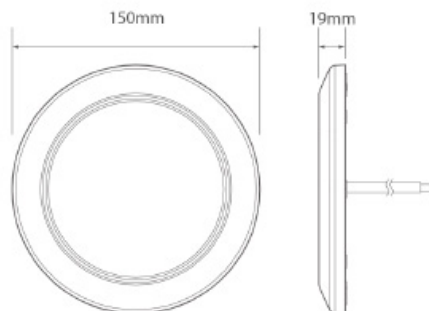

Die Serie 115096 bietet runde Innenleuchten die in verschiedenen Versionen erhältlich sind. Die Auswahl kann zwischen einem weißen oder chromfarbenen Rahmen getroffen werden. Zusätzlich dazu kann man auch die Lichtfarbe auswählen - Kalt- oder Warmweiß.

- 3 Jahre Garantie
- 28cm Anschlusskabel
- Weißer oder chromfarbener Rahmen

LED BELEUCHTUNG - SERIE 115096 SPEZIFIKATIONEN

ECE-R10

Spannungsbereich:	12V
Lichtleistung:	800lm
Wasserdicht:	✗
Montage:	Schraubmontage
Zulassungen:	ECE-R10
Gehäuse:	Kunststoff
Abmessungen:	ø 150 x 19mm
Lichtfarbe:	Kalt- oder Warmweiß