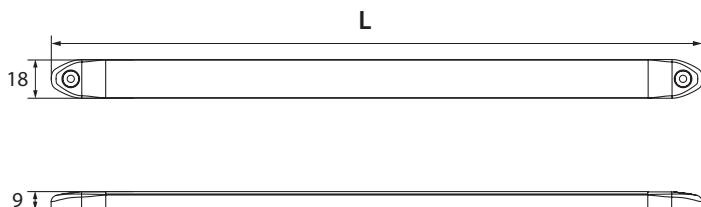

- 3 Jahre Garantie
- 30cm Anschlusskabel

LED BELEUCHTUNG - SERIE LAP SPEZIFIKATIONEN

Spannungsbereich:	12/24V
Lichtleistung:	312-1.112lm
Wasserdicht:	✗
Montage:	verdeckte Schraubmontage
Zulassungen:	EMV
Gehäuse:	Aluminium
Abmessungen:	L x 18 x 9mm
Lichtfarbe:	Kaltweiß (6.000K)

BESTELLINFORMATIONEN - SERIE LAP

Artikel	Beschreibung	Länge
 LPLAP300DF/12V	LED Beleuchtung Serie LAP, weiß, 12V , 312lm	300mm
LPLAP300DF/24V	LED Beleuchtung Serie LAP, weiß, 24V , 312lm	
 LPLAP400DF/12V	LED Beleuchtung Serie LAP, weiß, 12V , 442lm	400mm
LPLAP400DF/24V	LED Beleuchtung Serie LAP, weiß, 24V , 442lm	
 LPLAP600DF/12V	LED Beleuchtung Serie LAP, weiß, 12V , 780lm	600mm
LPLAP600DF/24V	LED Beleuchtung Serie LAP, weiß, 24V , 780lm	
 LPLAP900DF/12V	LED Beleuchtung Serie LAP, weiß, 12V , 1.112lm	900mm
LPLAP900DF/24V	LED Beleuchtung Serie LAP, weiß, 24V , 1.112lm	