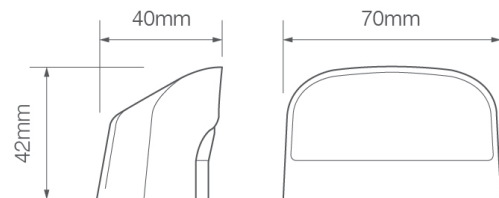

Bei der Serie 41 handelt es sich um effiziente Kennzeichenleuchten mit einer kompakten Größe. Es gibt zwei Versionen, eine reguläre und eine mit „Plug & Play“ Anschluss für LED Rückleuchten der Serie EU390, 100 und 150.

- 5 Jahre Garantie
- Verfügbar mit „Plug & Play“ Anschluss
- EMV- und ECE-Zulassungen

LED KENNZEICHENLEUCHE - SERIE 41 SPEZIFIKATIONEN

ECE-R10

Spannungsbereich:	12-24V
Wasserdicht:	IP67
Zulassungen:	ECE-R10, ECE-R4
Montage:	Schraubmontage
Abmessungen:	70 x 42 x 40mm

Artikel	Beschreibung
 LA41BLM	LED Kennzeichenleuchte, 12-24V, 20cm Anschlusskabel
 LA41BLME1P	LED Kennzeichenleuchte mit 1m Anschlusskabel für LED Rückleuchten, 12-24V