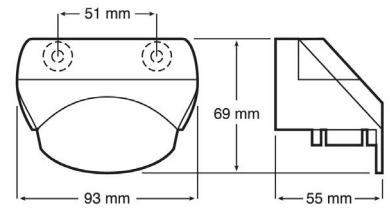

## LED KENNZEICHENLEUCHTEN SERIE 153

- 5 Jahre Garantie
- Wasserdicht (IP67)
- ECE- und EMV Zulassung
- 30cm Anschlusskabel
- Abmessungen: 93 x 55 x 69mm

Artikelnr.	Beschreibung
PM-MB153C-MV/142	LED Kennzeichenleuchte Serie 153, schwarz, 9-32V