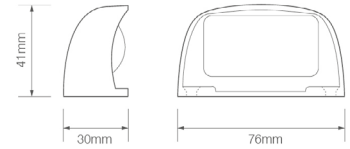

## LED KENNZEICHENLEUCHTEN SERIE 35

- 5 Jahre Garantie
- Wasserdicht (IP67)
- ECE- & EMV Zulassung
- 40cm Anschlusskabel
- Abmessungen: 76 x 41 x 30mm

Artikelnr.	Beschreibung
<b>LA35BLME</b>	LED Kennzeichenleuchte, schwarz, 12-24V
<b>LA35CLME</b>	LED Kennzeichenleuchte, verchromt, 12-24V