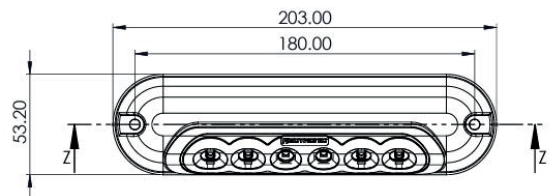

### LED UMFELDLEUCHTEN - SERIE NIGHT ANGEL 2.0 SPEZIFIKATIONEN

ECE-R10

<b>Spannungsbereich:</b>	11-32V
<b>Lichtleistung:</b>	3.026lm
<b>Wasserdicht:</b>	IP69k
<b>Montage:</b>	Schraubmontage
<b>Zulassungen:</b>	ECE-R10
<b>Gehäuse:</b>	Aluminium
<b>Abmessungen:</b>	203 x 53 x 27mm
<b>Leuchtbild:</b>	Flood & Spot