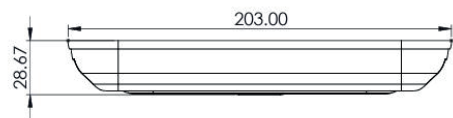

### LED UMFELDLEUCHTEN - SERIE NIGHT ANGEL 2.0 SPEZIFIKATIONEN

ECE-R10

<b>Spannungsbereich:</b>	11-32V
<b>Lichtleistung:</b>	3.026lm
<b>Wasserdicht:</b>	IP69k
<b>Montage:</b>	Schraubmontage
<b>Zulassungen:</b>	ECE-R10
<b>Gehäuse:</b>	Aluminium
<b>Abmessungen:</b>	203 x 53 x 27mm
<b>Leuchtbild:</b>	Flood & Spot