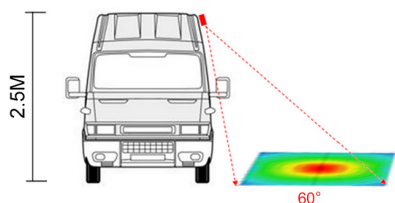

Preise exkl. MwSt.. Technische Änderungen und Irrtümer vorbehalten. Version 181016