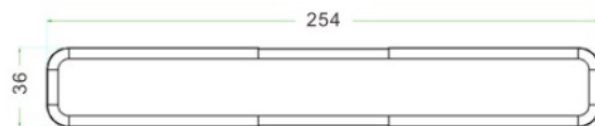

- 2 Jahre Garantie
- Lichtleistung: 970lm (gemessen)
- Wasserdicht (IP69k)
- Farbtemperatur: 6.000K
- Lieferbar in 3 Gehäusefarben
- Einfache Montage seitlich am Fahrzeug
- Abmessungen: 254 x 36 x 55mm

Artikel	Beschreibung	Details	Lager
NO120604	● schwarzes Gehäuse, 10-33V	254 x 36 x 55mm	●
NO120601	○ weißes Gehäuse, 10-33V	254 x 36 x 55mm	●
NO120603	● rotes Gehäuse (ähnlich RAL3000), 10-33V	254 x 36 x 55mm	●