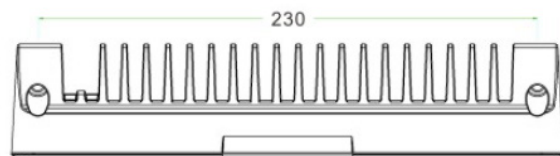

- 2 Jahre Garantie
- Lichtleistung: 970lm (gemessen)
- Wasserdicht (IP69k)
- Farbtemperatur: 6.000K
- Lieferbar in 3 Gehäusefarben
- Einfache Montage seitlich am Fahrzeug
- Abmessungen: 254 x 36 x 55mm

Artikel	Beschreibung	Details	Lager
NO120604	● schwarzes Gehäuse, 10-33V	254 x 36 x 55mm	●
NO120601	○ weißes Gehäuse, 10-33V	254 x 36 x 55mm	●
NO120603	● rotes Gehäuse (ähnlich RAL3000), 10-33V	254 x 36 x 55mm	●