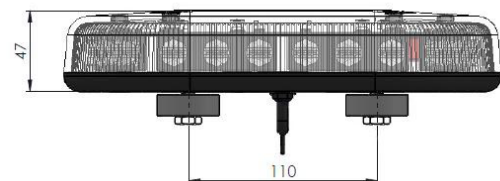

Der LED Mini Leuchtbalken der Serie Tornado kommt in einem flachen und kompakten Design. Er ist mit verschiedenen Linsen erhältlich und besitzt 7 verschiedene einstellbare Funktionen. Der Balken verfügt über die benötigte ECE-R65 Klasse II Zulassung für die Nutzung im europäischen Straßenverkehr und ist dampfstrahldicht nach IP69k.

### LED LEUCHTBALKEN - SERIE TORNADO SPEZIFIKATIONEN

ECE-R65  
KLASSE 2

ECE-R10

<b>Spannungsbereich:</b>	11-32V
<b>Wasserdicht:</b>	IP69k
<b>Montage:</b>	Schraub-, Magnet-, und Vakuummontage
<b>Zulassungen:</b>	ECE-R65 Klasse II, ECE-R10
<b>Gehäuse:</b>	Kunststoff
<b>Abmessungen:</b>	255x 179 x 47mm

## SERIE TORNADO MIT FIXMONTAGE - 1 BOLT

Artikel	Beschreibung
 <b>RTMTN1-001-AC</b> ●	Mini Leuchtbalken, gelb, klare Linse, <b>Fixmontage</b>
 <b>RTMTN1-001-AA</b> ●	Mini Leuchtbalken, gelb, gelbe Linse, <b>Fixmontage</b>
 <b>RTMTN1-001-BC</b> ●	Mini Leuchtbalken, blau, klare Linse, <b>Fixmontage</b>
 <b>RTMTN1-001-BB</b> ●	Mini Leuchtbalken, blau, blaue Linse, <b>Fixmontage</b>
 <b>RTMTN1-001-BAC</b> ●	Mini Leuchtbalken, blau/gelb, klare Linse, <b>Fixmontage</b>

## SERIE TORNADO MIT FIXMONTAGE - 2 BOLT

Artikel	Beschreibung
 <b>RTMTN2-001-AC</b> ●	Mini Leuchtbalken, gelb, klare Linse, <b>Fixmontage</b>
 <b>RTMTN2-001-AA</b> ●	Mini Leuchtbalken, gelb, gelbe Linse, <b>Fixmontage</b>
 <b>RTMTN2-001-BC</b> ●	Mini Leuchtbalken, blau, klare Linse, <b>Fixmontage</b>
 <b>RTMTN2-001-BB</b> ●	Mini Leuchtbalken, blau, blaue Linse, <b>Fixmontage</b>