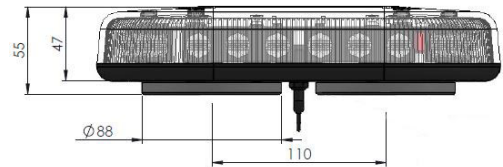

SERIE TORNADO MIT MAGNETMONTAGE

Artikel	Beschreibung
RTMTNM-001-AC ●	Mini Leuchtbalken, gelb, klare Linse, Magnetmontage, empfohlen bis 246km/h
RTMTNM-001-AA ●	Mini Leuchtbalken, gelb, gelbe Linse, Magnetmontage, empfohlen bis 246km/h
RTMTNM-001-BC ●	Mini Leuchtbalken, blau, klare Linse, Magnetmontage, empfohlen bis 246km/h
RTMTNM-001-BB ●	Mini Leuchtbalken, blau, blaue Linse, Magnetmontage, empfohlen bis 246km/h
RTMTNM-001-BAC ●	Mini Leuchtbalken, blau/gelb, klare Linse, Magnetmontage, empfohlen bis 246km/h