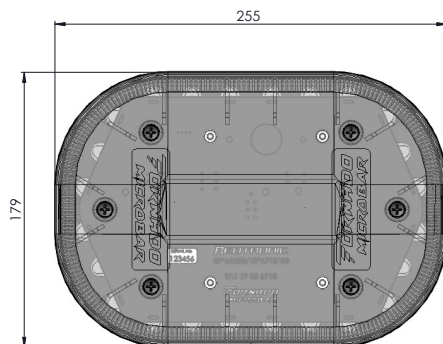

SERIE TORNADO MIT FIXMONTAGE - 2 BOLT

Artikel	Beschreibung
RTMTN2-001-AC ●	Mini Leuchtbalken, gelb, klare Linse, Fixmontage
RTMTN2-001-AA ●	Mini Leuchtbalken, gelb, gelbe Linse, Fixmontage
RTMTN2-001-BC ●	Mini Leuchtbalken, blau, klare Linse, Fixmontage
RTMTN2-001-BB ●	Mini Leuchtbalken, blau, blaue Linse, Fixmontage