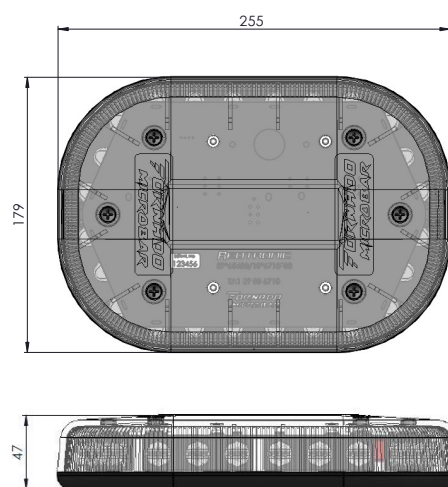

Der LED Mini Leuchtbalken der Serie Tornado kommt in einem flachen und kompakten Design. Er ist mit verschiedenen Linsen erhältlich und besitzt 7 verschiedene einstellbare Funktionen. Der Balken verfügt über die benötigte ECE-R65 Klasse II Zulassung für die Nutzung im europäischen Straßenverkehr und ist dampfstrahldicht nach IP69k.

### LED LEUCHTBALKEN - SERIE TORNADO SPEZIFIKATIONEN

ECE-R65  
KLASSE 2

ECE-R10

<b>Spannungsbereich:</b>	11-32V
<b>Wasserdicht:</b>	IP69k
<b>Montage:</b>	Schraub-, Magnet-, und Vakuummontage
<b>Zulassungen:</b>	ECE-R65 Klasse II, ECE-R10
<b>Gehäuse:</b>	Kunststoff
<b>Abmessungen:</b>	255x 179 x 47mm

## SERIE TORNADO MIT FIXMONTAGE - 1 BOLT

Artikel	Beschreibung
 <b>RTMTN1-001-AC</b> ●	Mini Leuchtbalken, gelb, klare Linse, <b>Fixmontage</b>
 <b>RTMTN1-001-AA</b> ●	Mini Leuchtbalken, gelb, gelbe Linse, <b>Fixmontage</b>
 <b>RTMTN1-001-BC</b> ●	Mini Leuchtbalken, blau, klare Linse, <b>Fixmontage</b>
 <b>RTMTN1-001-BB</b> ●	Mini Leuchtbalken, blau, blaue Linse, <b>Fixmontage</b>
 <b>RTMTN1-001-BAC</b> ●	Mini Leuchtbalken, blau/gelb, klare Linse, <b>Fixmontage</b>