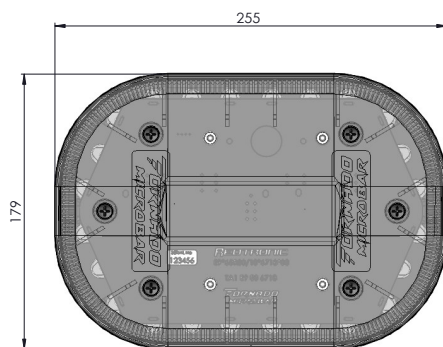

Der LED Mini Leuchtbalken der Serie Tornado kommt in einem flachen und kompakten Design. Er ist mit verschiedenen Linsen erhältlich und besitzt 7 verschiedene einstellbare Funktionen. Der Balken verfügt über die benötigte ECE-R65 Klasse II Zulassung für die Nutzung im europäischen Straßenverkehr und ist dampfstrahldicht nach IP69k.

### LED LEUCHTBALKEN - SERIE TORNADO SPEZIFIKATIONEN

ECE-R65  
KLASSE 2

ECE-R10

<b>Spannungsbereich:</b>	11-32V
<b>Wasserdicht:</b>	IP69k
<b>Montage:</b>	Schraub-, Magnet-, und Vakuummontage
<b>Zulassungen:</b>	ECE-R65 Klasse II, ECE-R10
<b>Gehäuse:</b>	Kunststoff
<b>Abmessungen:</b>	255x 179 x 47mm

## SERIE TORNADO MIT FIXMONTAGE - 1 BOLT

Artikel	Beschreibung
 <b>RTMTN1-001-AC</b> ●	Mini Leuchtbalken, gelb, klare Linse, <b>Fixmontage</b>
 <b>RTMTN1-001-AA</b> ●	Mini Leuchtbalken, gelb, gelbe Linse, <b>Fixmontage</b>
 <b>RTMTN1-001-BC</b> ●	Mini Leuchtbalken, blau, klare Linse, <b>Fixmontage</b>
 <b>RTMTN1-001-BB</b> ●	Mini Leuchtbalken, blau, blaue Linse, <b>Fixmontage</b>
 <b>RTMTN1-001-BAC</b> ●	Mini Leuchtbalken, blau/gelb, klare Linse, <b>Fixmontage</b>