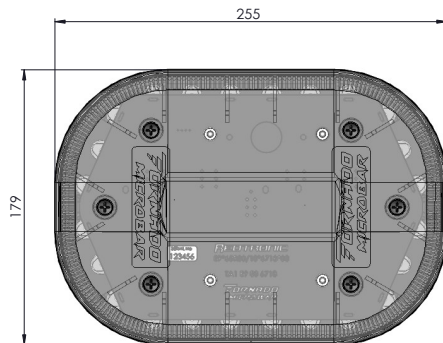

SERIE TORNADO MIT MAGNETMONTAGE

Artikel	Beschreibung
RTMTNM-001-AC ●	Mini Leuchtbalken, gelb, klare Linse, Magnetmontage, empfohlen bis 246km/h
RTMTNM-001-AA ●	Mini Leuchtbalken, gelb, gelbe Linse, Magnetmontage, empfohlen bis 246km/h
RTMTNM-001-BC ●	Mini Leuchtbalken, blau, klare Linse, Magnetmontage, empfohlen bis 246km/h
RTMTNM-001-BB ●	Mini Leuchtbalken, blau, blaue Linse, Magnetmontage, empfohlen bis 246km/h
RTMTNM-001-BAC ●	Mini Leuchtbalken, blau/gelb, klare Linse, Magnetmontage, empfohlen bis 246km/h