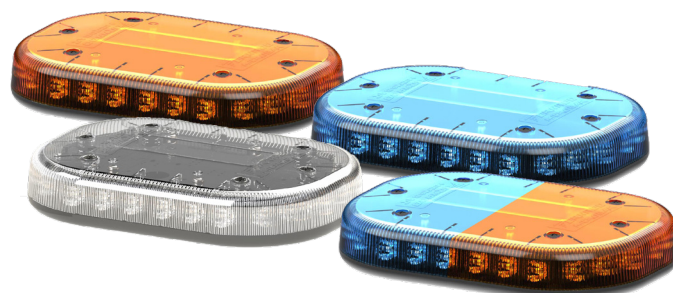

Der LED Mini Leuchtbalken der Serie Tornado kommt in einem flachen und kompakten Design. Er ist mit verschiedenen Linsen erhältlich und besitzt 7 verschiedene einstellbare Funktionen. Der Balken verfügt über die benötigte ECE-R65 Klasse II Zulassung für die Nutzung im europäischen Straßenverkehr und ist dampfstrahldicht nach IP69k.

### LED LEUCHTBALKEN - SERIE TORNADO SPEZIFIKATIONEN

ECE-R65  
KLASSE 2

ECE-R10

<b>Spannungsbereich:</b>	11-32V
<b>Wasserdicht:</b>	IP69k
<b>Montage:</b>	Schraub-, Magnet-, und Vakuummontage
<b>Zulassungen:</b>	ECE-R65 Klasse II, ECE-R10
<b>Gehäuse:</b>	Kunststoff
<b>Abmessungen:</b>	255x 179 x 47mm

## SERIE TORNADO MIT FIXMONTAGE - 1 BOLT

Artikel	Beschreibung
 <b>RTMTN1-001-AC</b> ●	Mini Leuchtbalken, gelb, klare Linse, <b>Fixmontage</b>
 <b>RTMTN1-001-AA</b> ●	Mini Leuchtbalken, gelb, gelbe Linse, <b>Fixmontage</b>
 <b>RTMTN1-001-BC</b> ●	Mini Leuchtbalken, blau, klare Linse, <b>Fixmontage</b>
 <b>RTMTN1-001-BB</b> ●	Mini Leuchtbalken, blau, blaue Linse, <b>Fixmontage</b>
 <b>RTMTN1-001-BAC</b> ●	Mini Leuchtbalken, blau/gelb, klare Linse, <b>Fixmontage</b>

## SERIE TORNADO MIT VAKUUMMONTAGE

Artikel	Beschreibung
 <b>RTMTNS-001-AC</b> ●	Mini Leuchtbalken, gelb, klare Linse, <b>Vakuummontage</b>
 <b>RTMTNS-001-AA</b> ●	Mini Leuchtbalken, gelb, gelbe Linse, <b>Vakuummontage</b>
 <b>RTMTNS-001-BC</b> ●	Mini Leuchtbalken, blau, klare Linse, <b>Vakuummontage</b>
 <b>RTMTNS-001-BB</b> ●	Mini Leuchtbalken, blau, blau Linse, <b>Vakuummontage</b>
 <b>RTMTNS-001-BAC</b> ●	Mini Leuchtbalken, blau/gelb, klare Linse, <b>Vakuummontage</b>