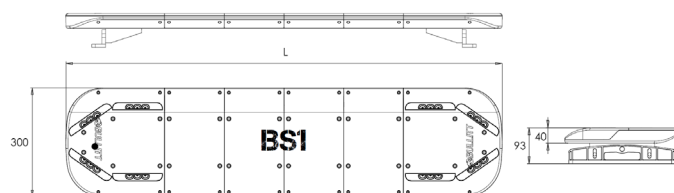

- 5 Jahre Garantie
- 3m Anschlusskabel
- 6 einstellbare Funktionen
- Mit gelben/blauen Linsen auf Anfrage
- 40cm flacher Balken

blau auf Anfrage

### LED LEUCHTBALKEN - SERIE BULLITT SPEZIFIKATIONEN

ECE-R65

ECE-R10

<b>Spannungsbereich:</b>	11-30V
<b>Wasserdicht:</b>	IP69K
<b>Montage:</b>	Montagefüße (h= 53mm)
<b>Zulassungen:</b>	ECE-R65, ECE-R10
<b>Gehäuse:</b>	Aluminium Grundplatte
<b>Abmessungen:</b>	L x 300 x 40mm