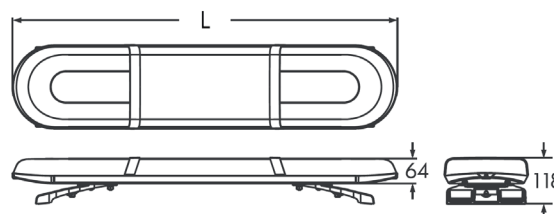

Kompaktes flaches Design mit 360° Lichtabstrahlung, vereint in einem Aluminium Gehäuse mit Polykarbonatlinse - die LED Leuchtbalken der Serie Instructor Air besitzen dadurch ein optimiertes Warnsignal mit guter Wärmeableitung.

LED LEUCHTBALKEN - SERIE INSTRUCTOR AIR SPEZIFIKATIONEN

Spannungsbereich:	10-33V
Wasserdicht:	✓
Montage:	inkl. Montagefüße (h= 54mm)
Zulassungen:	ECE-R65 Klasse II, ECE-R10
Gehäuse:	Aluminium Grundplatte
Abmessungen:	L x 216 x 64mm

Artikel	Beschreibung	Länge
 NO014001	LED Leuchtbalken, gelbe Linsen, LED Mittelbeleuchtung (350mm)	994mm
NO014002	LED Leuchtbalken, gelbe Linsen, LED Mittelbeleuchtung (550mm)	1.194mm
NO014003	LED Leuchtbalken, gelbe Linsen, LED Mittelbeleuchtung (850mm)	1.494mm