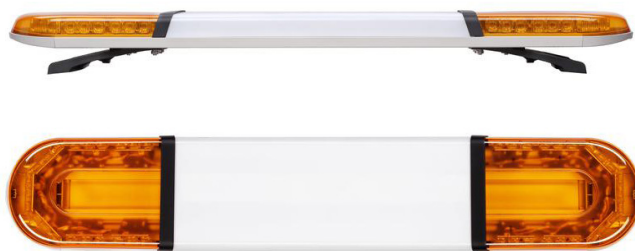

Kompaktes flaches Design mit 360° Lichtabstrahlung, vereint in einem Aluminium Gehäuse mit Polykarbonatlinse - die LED Leuchtbalken der Serie Instructor Air besitzen dadurch ein optimiertes Warnsignal mit guter Wärmeableitung.

Zusätzlich dazu besitzt der Balken dank optimierter Warneffekte die ECE-R65 Klasse II Zulassung, welche für die Nutzung im europäischen Straßenverkehr benötigt wird.

- 2 Jahre Garantie
- 19 Funktionen
- 3 verschiedene Längen erhältlich
- 2 Helligkeitsstufen

LED LEUCHTBALKEN - SERIE INSTRUCTOR AIR SPEZIFIKATIONEN

Spannungsbereich:	10-33V
Wasserdicht:	✓
Montage:	inkl. Montagefüße (h= 54mm)
Zulassungen:	ECE-R65 Klasse II, ECE-R10
Gehäuse:	Aluminium Grundplatte
Abmessungen:	L x 216 x 64mm

Artikel	Beschreibung	Länge
 NO014001	LED Leuchtbalken, gelbe Linsen, LED Mittelbeleuchtung (350mm)	994mm
NO014002	LED Leuchtbalken, gelbe Linsen, LED Mittelbeleuchtung (550mm)	1.194mm
NO014003	LED Leuchtbalken, gelbe Linsen, LED Mittelbeleuchtung (850mm)	1.494mm