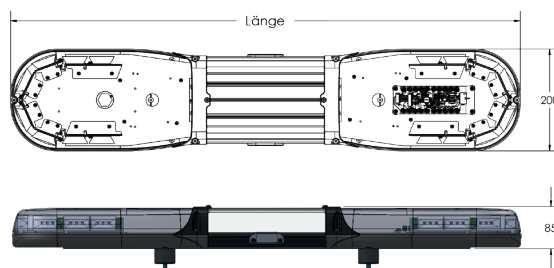

Im Vordergrund der Serie 13 Leuchtbalken stehen ein bestmögliches Preis-/Leistungsverhältnis und lange Haltbarkeit.

Das kompakte Gehäuse ist ideal für die Anwendung in verschiedenen Bereichen z.B. für Abschlepp- und Pannenfahrzeuge, Transporter, Kommunalfahrzeuge, sowie Flotten von Energieversorgern und Dienstleistern.

- 2 Jahre Garantie
- 3m Anschlusskabel

LED LEUCHTBALKEN - SERIE 13 SPEZIFIKATIONEN

Spannungsbereich:	12-24V
Wasserdicht:	✓
Montage:	inkl. Gummiunterlagen
Zulassungen:	ECE-R65, ECE-R10
Gehäuse:	Kunststoff Aluminium Verbund
Abmessungen:	L x 200 x 85mm L x 200 x 115mm (inkl. Montagegummi)

BESTELLINFORMATIONEN - SERIE 13 STANDARD VERSION

Artikel	Beschreibung	Länge
VA13-00010-E ●	16 LED Blitzmodule, gelb, klare Linsen	770mm
 VA13-00012-E ●	16 LED Blitzmodule (siehe Bild), gelb, klare Linsen	1.000mm
VA13-00014-E ●	16 LED Blitzmodule, gelb, klare Linsen	1.250mm
VA13-00009-E ●	16 LED Blitzmodule, gelb, gelbe Linsen	770mm
 VA13-00011-E ●	16 LED Blitzmodule (siehe Bild), gelb, gelbe Linsen	1.000mm
VA13-00013-E ●	16 LED Blitzmodule, gelb, gelbe Linsen	1.250mm