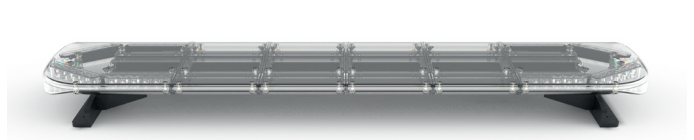

LED LEUCHTBALKEN

SERIE BULLITT 2.0 ADVANCED

Aerodynamisch, flach, leuchtstark - die nächste Generation der LED Leuchtbalken Bullitt 2.0.

Der neue Bullitt 2.0 Advanced wurde für effiziente rundumSichtbarkeitkonzipiert. Mit seinem einzigartigen Design bietet er eine aerodynamische Form und somit weniger Windwiderstand.

Die Balken haben eine ECE-R65 Klasse II Zulassung und sind dampfstrahldicht nach IP69k.

- 5 Jahre Garantie
- 3m Anschlusskabel
- 16 einstellbare Funktionen - inkl. Rotation
- Blitzfarben - Tricolour (gelb/blau/klar)
- Integrierte Scheinwerfer/Rückleuchten auf Anfrage
- 40mm flacher Balken

LED LEUCHTBALKEN - SERIE BULLITT 2.0 ADVANCED TRICOLOUR SPEZIFIKATIONEN

ECE-R65
KLASSE 2

ECE-R10

Spannungsbereich:	11-30V
Wasserdicht:	IP69k
Montage:	Montagefüße (h= 53mm)
Zulassungen:	ECE-R65 Klasse II, ECE-R10
Gehäuse:	Aluminium Grundplatte
Abmessungen:	L x 300 x 40mm L x 300 x 93mm (inkl. Montagefüße)

BESTELLINFORMATIONEN - STANDARD AUSSTATTUNG

Artikel	Beschreibung	Länge
 RTBL2105TBAWC_2V1 	LED Leuchtbalken Bullitt 2.0 Advanced Tricolour , 8 LED Blitzmodule, Tricolour (gelb/blau/klar), klare Linse	1.041mm
 RTBL2121TBAWC_2V1 	LED Leuchtbalken Bullitt 2.0 Advanced Tricolour , 8 LED Blitzmodule, Tricolour (gelb/blau/klar), klare Linsen	1.206mm
 RTBL2121TBAWC_I2V1 	LED Leuchtbalken Bullitt 2.0 Advanced Tricolour , 10 LED Blitzmodule, Tricolour (gelb/blau/klar), klare Linsen	1.206mm
 RTBL2138TBAWC_2V1 	LED Leuchtbalken Bullitt 2.0 Advanced Tricolour , 8 LED Blitzmodule, Tricolour (gelb/blau/klar), klare Linsen	1.372mm
 RTBL2138TBAWC_I2V1 	LED Leuchtbalken Bullitt 2.0 Advanced Tricolour , 10 LED Blitzmodule, Tricolour (gelb/blau/klar), klare Linsen	1.372mm
 RTBL2154TBAWC_K2V1 	LED Leuchtbalken Bullitt 2.0 Advanced Tricolour , 12 LED Blitzmodule, Tricolour (gelb/blau/klar), klare Linsen	1.537mm
 RTBL2187TBAWC_K2V1 	LED Leuchtbalken Bullitt 2.0 Advanced Tricolour , 12 LED Blitzmodule, Tricolour (gelb/blau/klar), klare Linsen	1.867mm