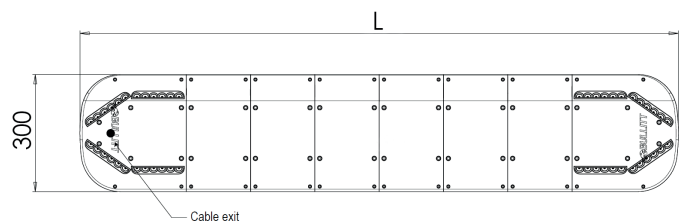

LED LEUCHTBALKEN - SERIE BULLITT 2.0 ADVANCED TRICOLOUR SPEZIFIKATIONEN

ECE-R65
KLASSE 2

ECE-R10

Spannungsbereich:	11-30V
Wasserdicht:	IP69k
Montage:	Montagefüße (h= 53mm)
Zulassungen:	ECE-R65 Klasse II, ECE-R10
Gehäuse:	Aluminium Grundplatte
Abmessungen:	L x 300 x 40mm L x 300 x 93mm (inkl. Montagefüße)

BESTELLINFORMATIONEN - STANDARD AUSSTATTUNG

Artikel	Beschreibung	Länge
 RTBL2105TBAWC_2V1 	LED Leuchtbalken Bullitt 2.0 Advanced Tricolour , 8 LED Blitzmodule, Tricolour (gelb/blau/klar), klare Linse	1.041mm
 RTBL2121TBAWC_2V1 	LED Leuchtbalken Bullitt 2.0 Advanced Tricolour , 8 LED Blitzmodule, Tricolour (gelb/blau/klar), klare Linsen	1.206mm
 RTBL2121TBAWC_I2V1 	LED Leuchtbalken Bullitt 2.0 Advanced Tricolour , 10 LED Blitzmodule, Tricolour (gelb/blau/klar), klare Linsen	1.206mm
 RTBL2138TBAWC_2V1 	LED Leuchtbalken Bullitt 2.0 Advanced Tricolour , 8 LED Blitzmodule, Tricolour (gelb/blau/klar), klare Linsen	1.372mm
 RTBL2138TBAWC_I2V1 	LED Leuchtbalken Bullitt 2.0 Advanced Tricolour , 10 LED Blitzmodule, Tricolour (gelb/blau/klar), klare Linsen	1.372mm
 RTBL2154TBAWC_K2V1 	LED Leuchtbalken Bullitt 2.0 Advanced Tricolour , 12 LED Blitzmodule, Tricolour (gelb/blau/klar), klare Linsen	1.537mm
 RTBL2187TBAWC_K2V1 	LED Leuchtbalken Bullitt 2.0 Advanced Tricolour , 12 LED Blitzmodule, Tricolour (gelb/blau/klar), klare Linsen	1.867mm