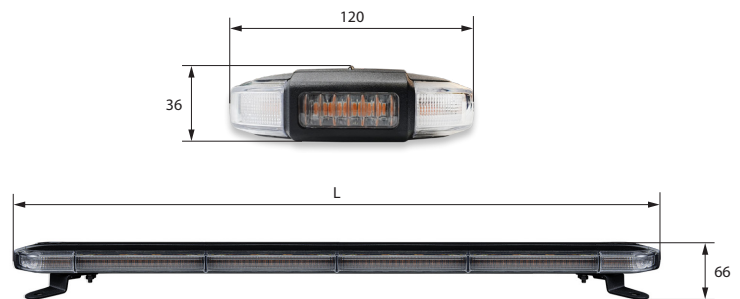

# LED LEUCHTBALKEN

SERIE CRUISE

Der moderne und extra schmale Leuchtbalken der Serie Cruise wurde speziell für den Bügel von Abschleppwagen konzipiert. Dank seiner geringen Breite von 120mm und des flachen Designs lässt sich der Leuchtbalken gut in die Fahrzeugoptik integrieren.

- 3 Jahre Garantie
- 2,5m Anschlusskabel
- 12 einstellbare Funktionen
- 120mm schmaler Balken

## LED LEUCHTBALKEN - SERIE CRUISE SPEZIFIKATIONEN

<b>Spannungsbereich:</b>	10-30V
<b>Wasserdicht:</b>	IP67
<b>Montage:</b>	Montagefüße (h= 30mm)
<b>Zulassungen:</b>	ECE-R65 Klasse II, ECE-R10
<b>Gehäuse:</b>	Aluminium Grundplatte
<b>Abmessungen:</b>	L x 120 x 36mm L x 120 x 66mm (inkl. Montagefüße)

Artikel	Beschreibung	Länge
 <b>ST850211</b> ●	LED Leuchtbalken Serie Cruise, klare Linse	315mm
 <b>ST850214</b> ●	LED Leuchtbalken Serie Cruise, klare Linse	772mm
 <b>ST850215</b> ●	LED Leuchtbalken Serie Cruise, klare Linse	925mm
 <b>ST850216</b> ●	LED Leuchtbalken Serie Cruise, klare Linse	1.077mm
 <b>ST850217</b> ●	LED Leuchtbalken Serie Cruise, klare Linse	1.230mm
 <b>ST850218</b> ●	LED Leuchtbalken Serie Cruise, klare Linse	1.382mm
 <b>ST850219</b> ●	LED Leuchtbalken Serie Cruise, klare Linse	1.534mm
 <b>ST850221</b> ●	LED Leuchtbalken Serie Cruise, klare Linse	1.838,8mm