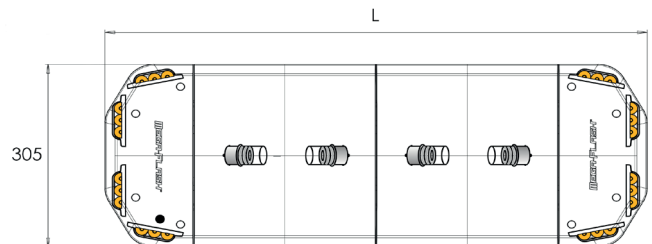

Der zweireihige LED Leuchtbalken der Serie DSFX steht für sehr gute Lichtleistung. Er hat eine ECE-R65 Klasse II Zulassung und ein weiß beleuchtetes Mittelteil mit der beidseitigen Aufschrift "SONDERTRANSPORT".

ECE-R10

| | |
|--------------------------|---|
| Spannungsbereich: | 10-30V |
| Wasserdicht: | IP54, IP69k (Elektronik) |
| Montage: | Montagefüße (h= 53mm), Magnetmontage |
| Zulassungen: | ECE-R65 Klasse II, ECE-R10 |
| Gehäuse: | Aluminium Grundplatte |
| Abmessungen: | 820 x 305 x 90mm 820 x 305 x 143mm (inkl. Montagefüße) |

MAGNETMONTAGE

| Artikel | Beschreibung | Länge |
|--|--|-------|
|  RTDSFX182SA00CC_MMV1 ● | LED Leuchtbalken Serie DSFX, 8 LED Blitzmodule, gelb, klare Linse, mit "Sondertransport" Beschriftung (5,0cm) , LED Mittelbeleuchtung, Sicherheitsleine | 820mm |
|  RTDSFX182SA00CC_MMV5 ● | LED Leuchtbalken Serie DSFX, 8 LED Blitzmodule, gelb, klare Linse, mit "Sondertransport" Beschriftung (9,7cm) , LED Mittelbeleuchtung, Sicherheitsleine | 820mm |
|  RTDSFX182SA00CC_V2 ● | LED Leuchtbalken Serie DSFX, 8 LED Blitzmodule, gelb, klare Linse, mit "Sondertransport" Beschriftung (9,7cm) auf gelbem Hintergrund , Sicherheitsleine | 820mm |