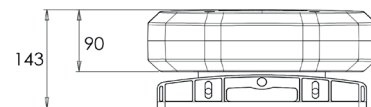

ECE-R10

| | |
|--------------------------|---|
| Spannungsbereich: | 10-30V |
| Wasserdicht: | IP54, IP69k (Elektronik) |
| Montage: | Montagefüße (h= 53mm), Magnetmontage |
| Zulassungen: | ECE-R65 Klasse II, ECE-R10 |
| Gehäuse: | Aluminium Grundplatte |
| Abmessungen: | 820 x 305 x 90mm 820 x 305 x 143mm (inkl. Montagefüße) |