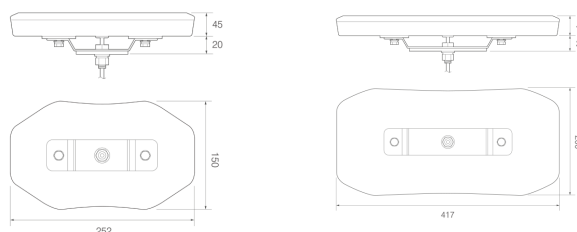

Modernes Design, hohe Helligkeit und Sichtweite - wie ihre längeren Versionen sind auch die Mini-Leuchtbalken der Serie EQBT ideal für verschiedene Situationen. Sie sind in zwei Montageoptionen erhältlich und besitzen ein 2,5m Anschlusskabel.

Spannungsbereich:	10-30V
Wasserdicht:	IP67
Montage:	Schraub- (h = 25mm), Magnetmontage (h = 14mm)
Zulassungen:	ECE-R65, ECE-R10
Gehäuse:	Kunststoff

Artikel	Beschreibung	Abmessungen
 LAEQBT251R65A ●	LED Mini Leuchtbalken, gelb, klare Linsen, Schraubmontage	251 x 150 x 65mm
 LAEQBT251R65A-MM ●	LED Mini Leuchtbalken, gelb, klare Linsen, Magnetmontage , empfohlen bis 100km/h	251 x 150 x 57mm
 LAEQBT417R65A ●	LED Mini Leuchtbalken, gelb, klare Linsen, Schraubmontage	417 x 200 x 65mm
 LAEQBT417R65A-MM ●	LED Mini Leuchtbalken, gelb, klare Linsen, Magnetmontage , empfohlen bis 100km/h	417 x 200 x 54mm