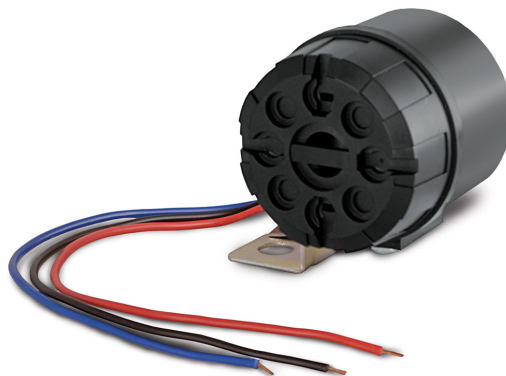

Rückfahrwarner sind eine wichtige Sicherheitsvorrichtung zur Warnung von Bauarbeitern und Fußgängern vor rückwärts, manövrierenden Fahrzeugen. Die Serie 57 ist ein kosteneffektiver Piezo Warner mit 90dB(A).

- 2 Jahre Garantie
- Piezo Technologie
- Frequenz: 2.400 Hz

RÜCKFAHRWARNER - SERIE 57 SPEZIFIKATIONEN

ECE-R10

Spannungsbereich:	9-30V
Wasserdicht:	IP68
Montage:	Schraubmontage
Zulassungen:	CE
Abmessungen:	64 x 60 x 48mm
Betriebstemperatur:	-20 bis +60°C

Artikel	Beschreibung	Dezibel
 BRBA-57	Rückfahrwarner Serie 57, 9-30V	90dB(A)