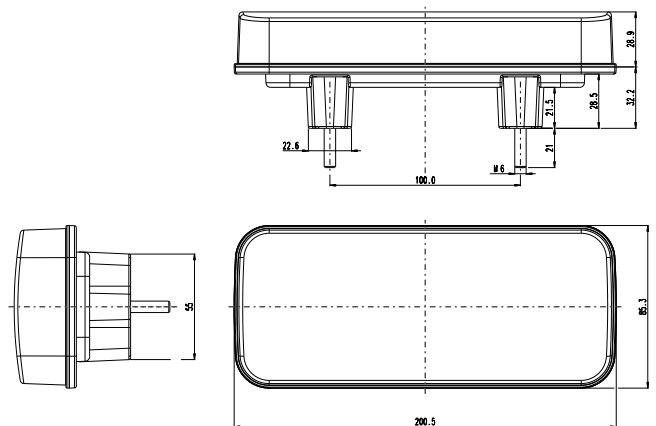

## LED RÜCKLEUCHTEN - SERIE 187 SPEZIFIKATIONEN

ECE-R10

<b>Spannungsbereich:</b>	12-28V
<b>Wasserdicht:</b>	IP6k9k
<b>Montage:</b>	Schraubmontage
<b>Montageposition:</b>	Horizontal
<b>Zulassungen:</b>	ECE-R10, ECE-R6, ECE-R7, ECE-R23, ECE-R38, ECE-R3
<b>Abmessungen:</b>	200 x 85 x 29mm

Artikel	Beschreibung	Lochabstand
 <b>WA1324DDL/P</b>	LED Rückleuchte Serie 187, 12-28V, Rücklicht, Bremslicht, dynamischer Blinker, Rückfahrscheinwerfer, Nebelschlussleuchte & Reflektor, <b>2m Anschlusskabel</b>	100mm