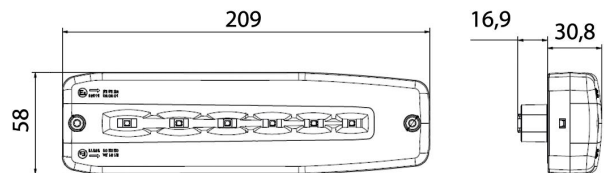

- 2 Jahre Garantie
- Wasserdicht (IP69k)
- EMV- und ECE-Zulassungen
- Deutsch Stecker 4-polig

LED RÜCKLEUCHTEN - SERIE CTL14 SPEZIFIKATIONEN

ECE-R10

 Dynamischer
Blinker

Spannungsbereich:	9-32V
Wasserdicht:	IP69k
Montage:	Schraubmontage
Montageposition:	Horizontal
Zulassungen:	ECE-R10
Abmessungen:	209 x 58 x 31mm