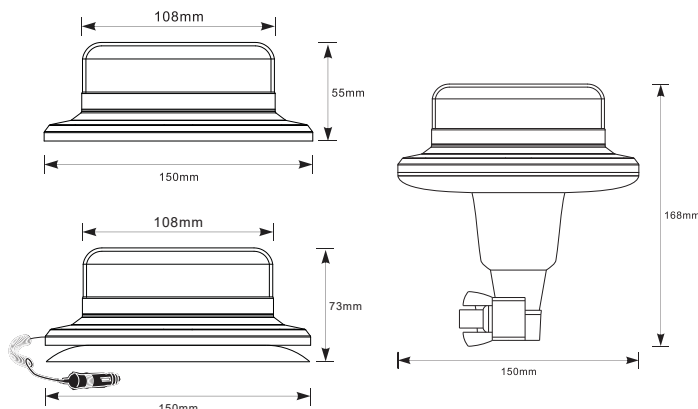

## LED RUNDUMLEUCHE - SERIE LPB SPEZIFIKATIONEN

ECE-R65

ECE-R10

<b>Spannungsbereich:</b>	10-30V
<b>Wasserdicht:</b>	✓
<b>Montage:</b>	Fix-, Magnet- & flexible Rohrmontage
<b>Zulassungen:</b>	ECE-R65, ECE-R10
<b>Gehäuse:</b>	Aluminium
<b>Abmessungen:</b>	Fixmontage: ø 150 x 55mm Magnetmontage: ø 150 x 73mm flex. Rohrmontage: ø 150 x 168mm

## BESTELLINFORMATIONEN

Artikel	Beschreibung
 <b>LPLPB050</b>	LED Rundumleuchte Serie LPB, gelb, gelbe Linse, 10-30V, <b>Fixmontage</b>
 <b>LPLPB050C</b>	LED Rundumleuchte Serie LPB, gelb, klare Linse, 10-30V, <b>Fixmontage</b>
 <b>LPLPB020</b>	LED Rundumleuchte Serie LPB, gelb, gelbe Linse, 10-30V, <b>Magnetmontage</b> empfohlen bis 120km/h
 <b>LPLPB020C</b>	LED Rundumleuchte Serie LPB, gelb, klare Linse, 10-30V, <b>Magnetmontage</b> empfohlen bis 120km/h
 <b>LPLPB040</b>	LED Rundumleuchte Serie LPB, gelb, gelbe Linse, 10-30V, <b>flexible Rohrmontage</b>
 <b>LPLPB040C</b>	LED Rundumleuchte Serie LPB, gelb, klare Linse, 10-30V, <b>flexible Rohrmontage</b>