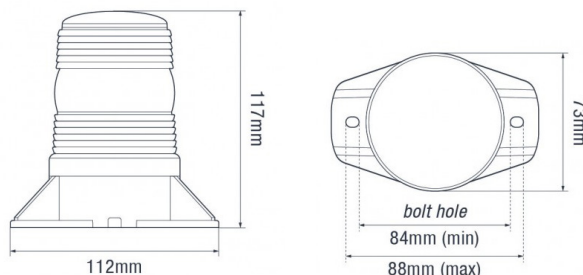

Die kompakte LED Warnleuchte Serie 117 kommt mit drei einstellbaren Funktionen und einem erweiterten Spannungsbereich von 10-110V.

- 3 Jahre Garantie
- Einzel-, Doppel- und Vierfachblitz

LED BLITZLEUCHTEN - SERIE 117

SPEZIFIKATIONEN

ECE-R65

ECE-R10

Spannungsbereich:	10-110V
Wasserdicht:	IP69k
Montage:	Schraubmontage
Zulassungen:	ECE-R10
Gehäuse:	Kunststoff
Abmessungen:	112 x 117 x 73mm

Artikel

Beschreibung

LA117AMF

LED Blitzleuchte, gelb, gelbe Linse, 10-110V, 300mm Anschlusskabel