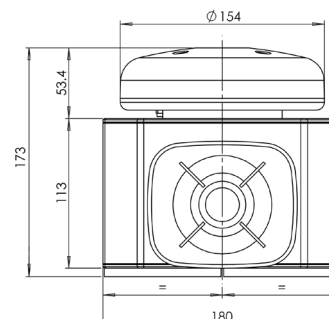

LED RUNDUMLEUCHTEN

SERIE TORNADO-X

Die Rundumleuchte der Serie Tornado-X bietet 2 Montagemöglichkeiten, ein flaches Design und ausgezeichnete Leistung. Letztere wird durch **ECE-R65 Klasse II Zulassung** und Dimmbarkeit gewährleistet. Besonders ist der **eingebaute Lautsprecher mit österreichischer Sirene**. Der Anschluss erfolgt über den Zigarettenanzünder mit 2 Schaltern.

Spannungsbereich:	11-30V
Wasserdicht:	IP54
Montage:	Magnet- & Vakuummontage
Zulassungen:	ECE-R65 Klasse II, ECE-R10
Gehäuse:	Kunststoff
Abmessungen:	180 x 154 x 173mm

Artikel	Beschreibung
 RTTR12XB0BIN1.2.3.5M	LED Rundumleuchte mit eingebauter öst. Sirene, blaue Linse, 11-30V, Magnetmontage, empfohlen bis 235km/h
 RTTR12XB0BIN1.2.3.5S	LED Rundumleuchte mit eingebauter öst. Sirene, blaue Linse, 11-30V, Vakuummontage, empfohlen bis 235km/h