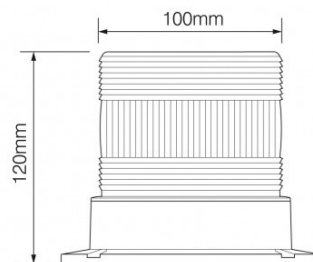

### SPEZIFIKATIONEN

ECE-R65

ECE-R10

<b>Spannungsbereich:</b>	10-30V
<b>Wasserdicht:</b>	IP67
<b>Montage:</b>	Fixmontage
<b>Zulassungen:</b>	ECE-R65 (blau/gelb), ECE-R10
<b>Gehäuse:</b>	Aluminium
<b>Abmessungen:</b>	ø 100 x 120mm