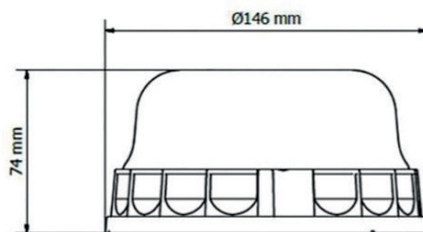

- 3 Jahre Garantie
- Erhältlich mit klaren oder gelben Linsen

LED RUNDUMLEUCHTEN - SERIE 2150

SPEZIFIKATIONEN

ECE-R65

ECE-R10

Spannungsbereich:	10-30V
Wasserdicht:	✓
Montage:	Fix-, Magnet-, flexible Rohrmontage
Zulassungen:	ECE-R65, ECE-R10
Gehäuse:	Kunststoff
Abmessungen:	ø 146 x 74mm (Fixmontage)

Magnetmontage ø 143 x 74mm, 3 Funktionen

Flexible Rohrmontage, ø 130 x 131mm, 3 Funktionen

BESTELLINFORMATIONEN

Artikel	Beschreibung
 VG2150L35508 ●	LED Rundumleuchte, gelbe Linse, 10-30V, Fixmontage
 VG2150L35518 ●	LED Rundumleuchte, klare Linse, 10-30V, Fixmontage
 VG2150LV5508 ●	LED Rundumleuchte, gelbe Linse, 10-30V, Magnetmontage, empfohlen bis 150km/h
 VG2150LV5518 ●	LED Rundumleuchte, klare Linse, 10-30V, Magnetmontage, empfohlen bis 150km/h
 VG2150L75508 ●	LED Rundumleuchte, gelbe Linse, 10-30V, flexible Rohrmontage
 VG2150L75518 ●	LED Rundumleuchte, klare Linse, 10-30V, flexible Rohrmontage