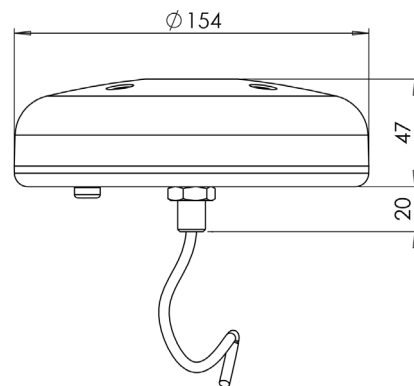

# LED RUNDUMLEUCHTEN

SERIE TORNADO 2.0

Flaches Design in Kombination mit technischer Innovation vereint sich in der neuen Tornado 2.0. Ein Gore® Ventil sorgt für Luftaustausch und verhindert somit Kondenswasserbildung. Die Tornado 2.0 hat eine ECE-R65 Klasse II Zulassung und ist dampfstrahldicht nach IP69k.

## LED BLITZLEUCHTEN - SERIE TORNADO 2.0 SPEZIFIKATIONEN

ECE-R65  
KLASSE 2

ECE-R10

<b>Spannungsbereich:</b>	10-30V
<b>Wasserdicht:</b>	IP66, IP69k (Elektronik)
<b>Montage:</b>	Fix-, Magnet- & Vakuummontage
<b>Zulassungen:</b>	ECE-R65 Klasse II, ECE-R10
<b>Gehäuse:</b>	Kunststoff
<b>Abmessungen:</b>	ø 154 x 47mm (Fixmontage)

Fixmontage ø 154 x 47mm

Magnetmontage ø 154 x 55mm

Vakuummontage ø 154 x 101mm