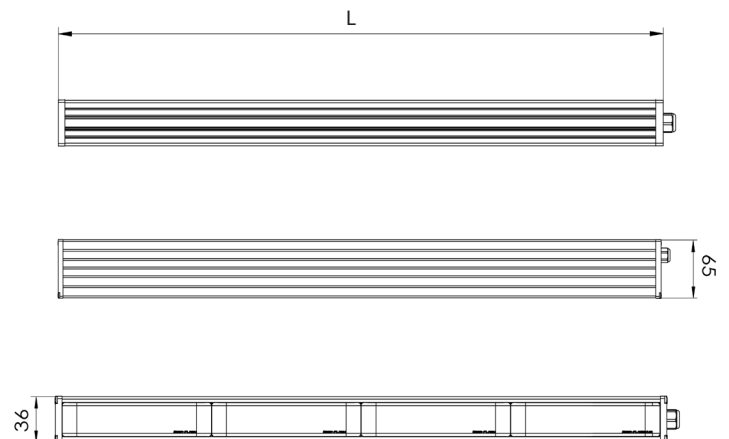

SPEZIFIKATIONEN

ECE-R65
KLASSE 2

ECE-R10

Spannungsbereich:	11-30V
Wasserdicht:	IP69k
Montage:	Schraubmontage
Zulassungen:	ECE-R65 Klasse II, ECE-R10
Gehäuse:	Aluminium
Abmessungen:	L x 65 x 36mm

BESTELLINFORMATIONEN - GELB (ohne Steuerung)

Artikel	Beschreibung	Länge
RTTD282SAC ●	LED Lauflichtanlage, gelb, 2 Module, ohne Steuerung	282mm
RTTD552SAC ●	LED Lauflichtanlage, gelb, 4 Module, ohne Steuerung	552mm
RTTD823SAC ●	LED Lauflichtanlage, gelb, 6 Module, ohne Steuerung	823mm
RTTD1093SAC ●	LED Lauflichtanlage, gelb, 8 Module, ohne Steuerung	1.093mm
RTTD1364SAC ●	LED Lauflichtanlage, gelb, 10 Module, ohne Steuerung	1.364mm
RTTD1634SAC ●	LED Lauflichtanlage, gelb, 12 Module, ohne Steuerung	1.634mm